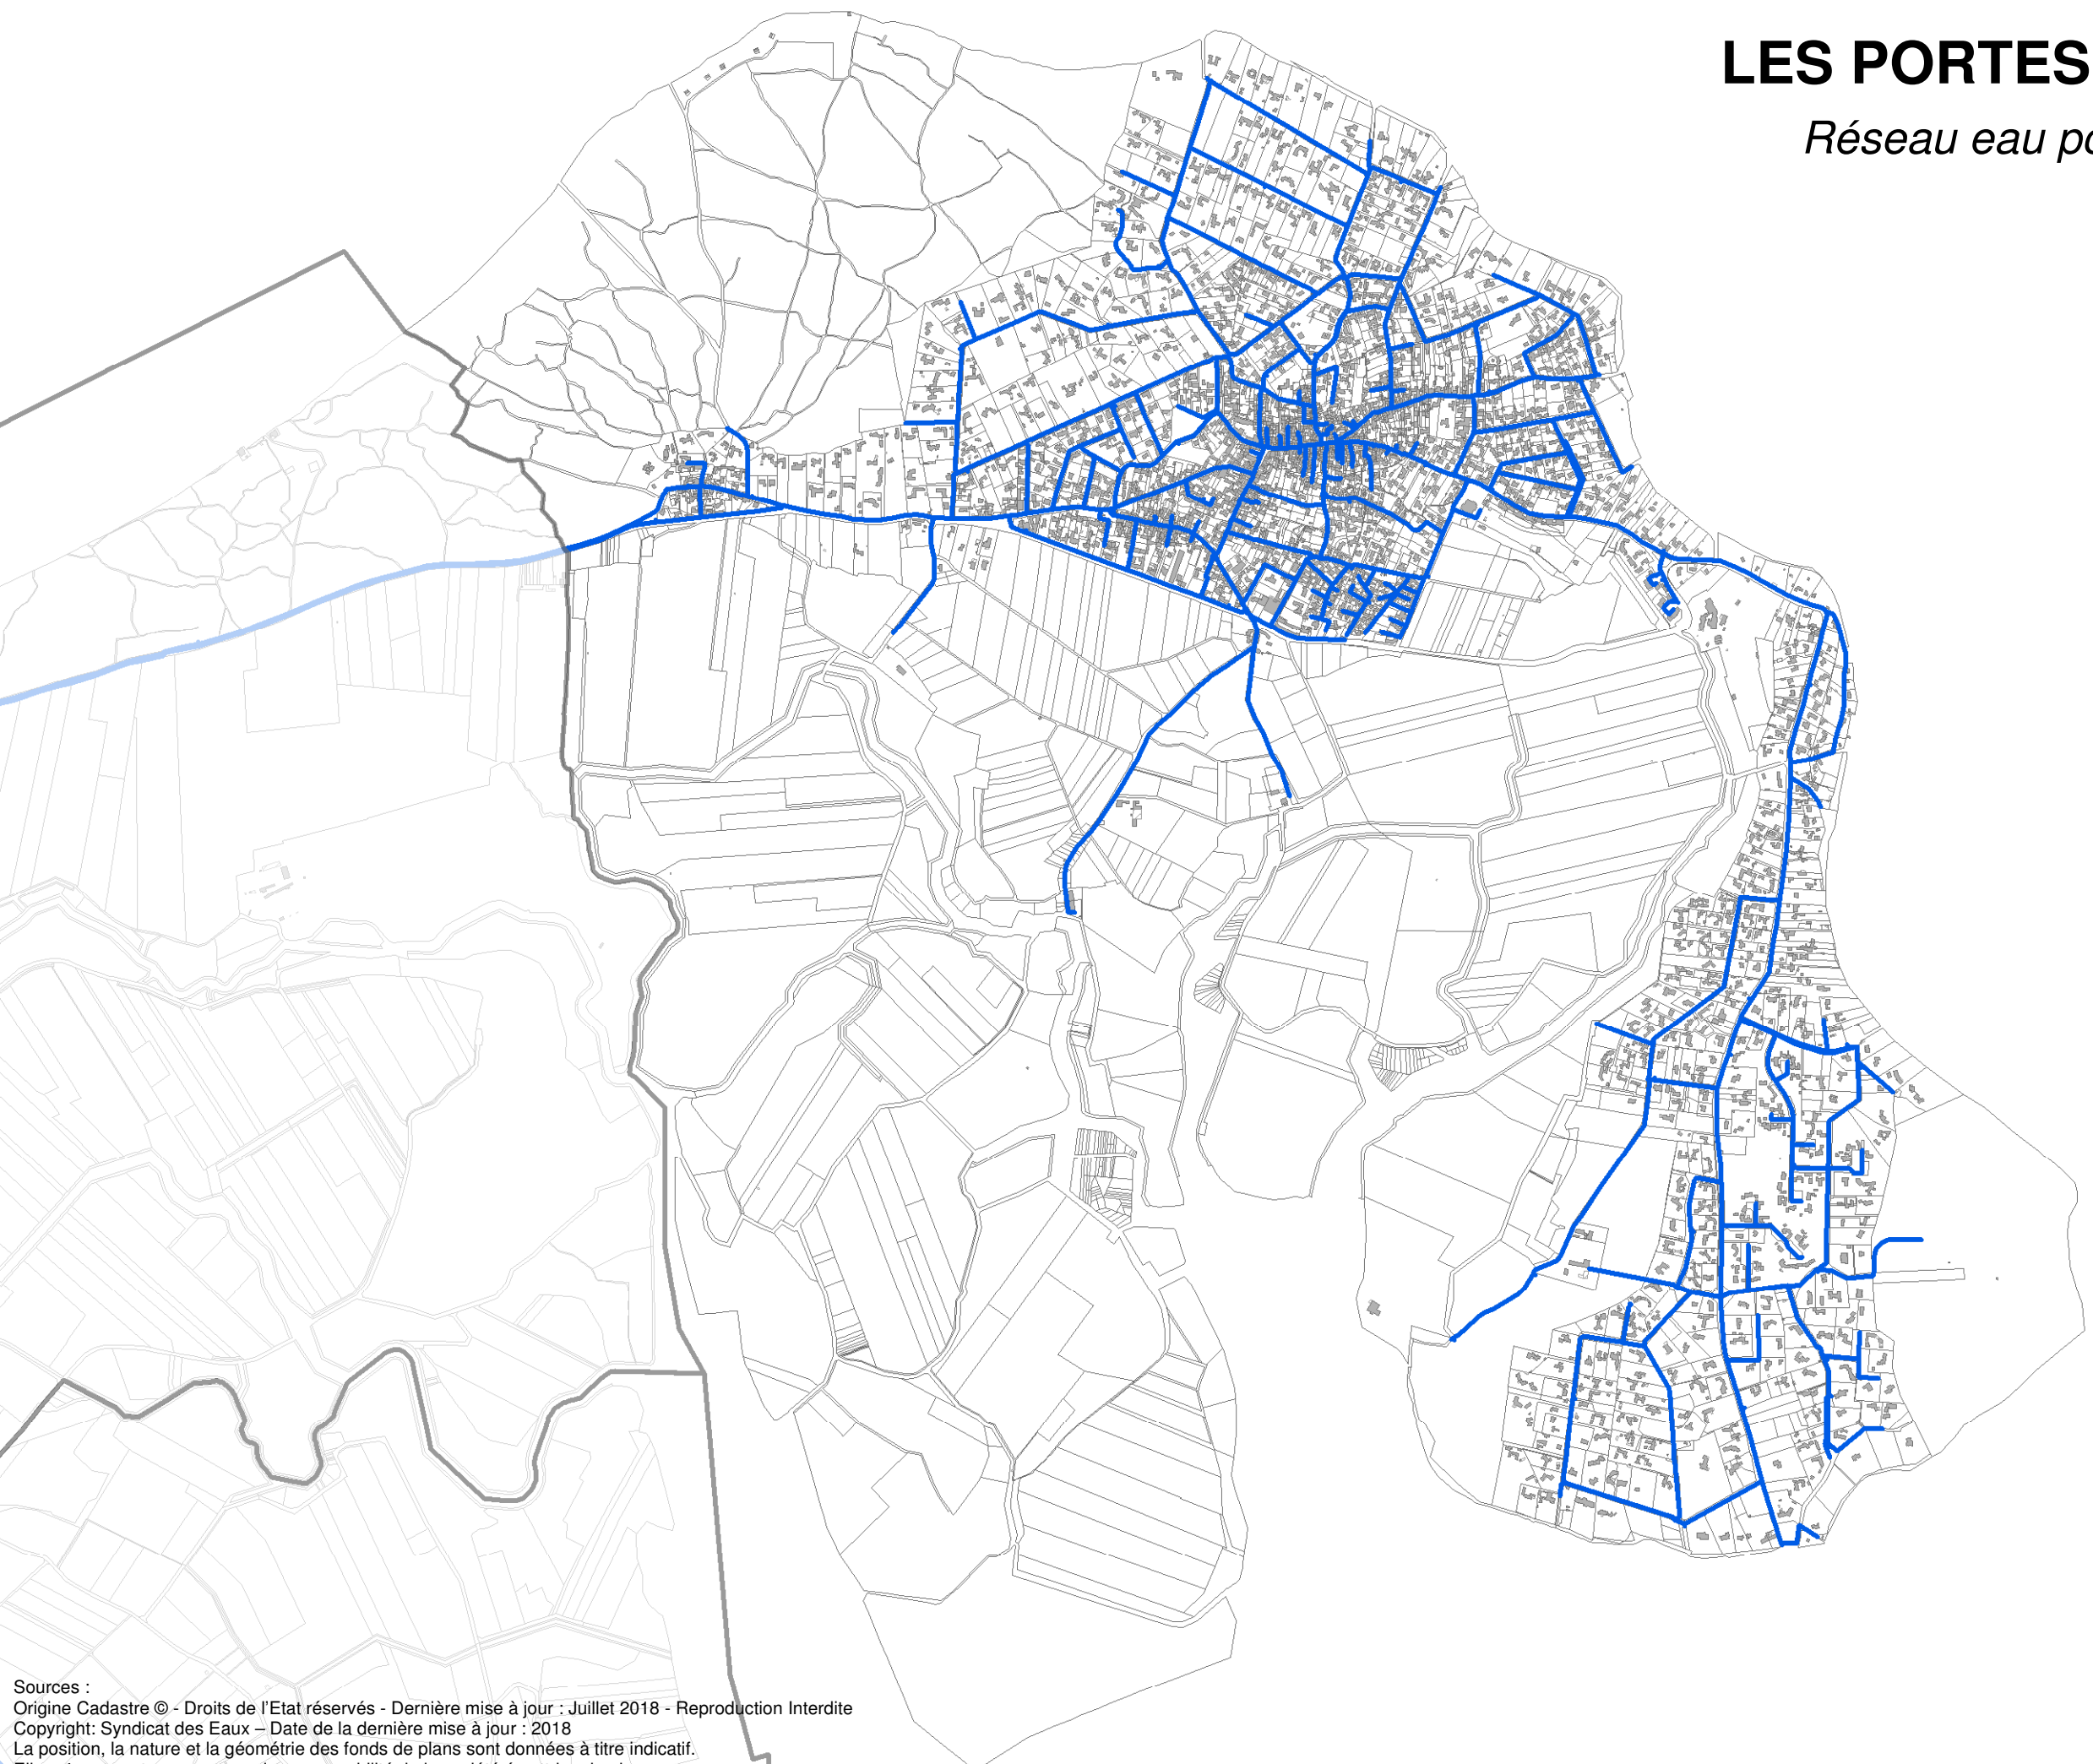

LES PORTES EN RE

Réseau eau potable

Légende

- Réseau eau potable

Cadastre

- Bâtiments durs
- ▨ Bâtiments légers
- Limite parcellaire
- Limite communale

Sources :
Origine Cadastre © - Droits de l'Etat réservés - Dernière mise à jour : Juillet 2018 - Reproduction Interdite
Copyright: Syndicat des Eaux – Date de la dernière mise à jour : 2018
La position, la nature et la géométrie des fonds de plans sont données à titre indicatif.
Elles n'engagent en aucun cas la responsabilité de la société émettrice du plan.
Toute précision nécessaire sera confirmée par relevé terrain ou sondage.

1:14 000