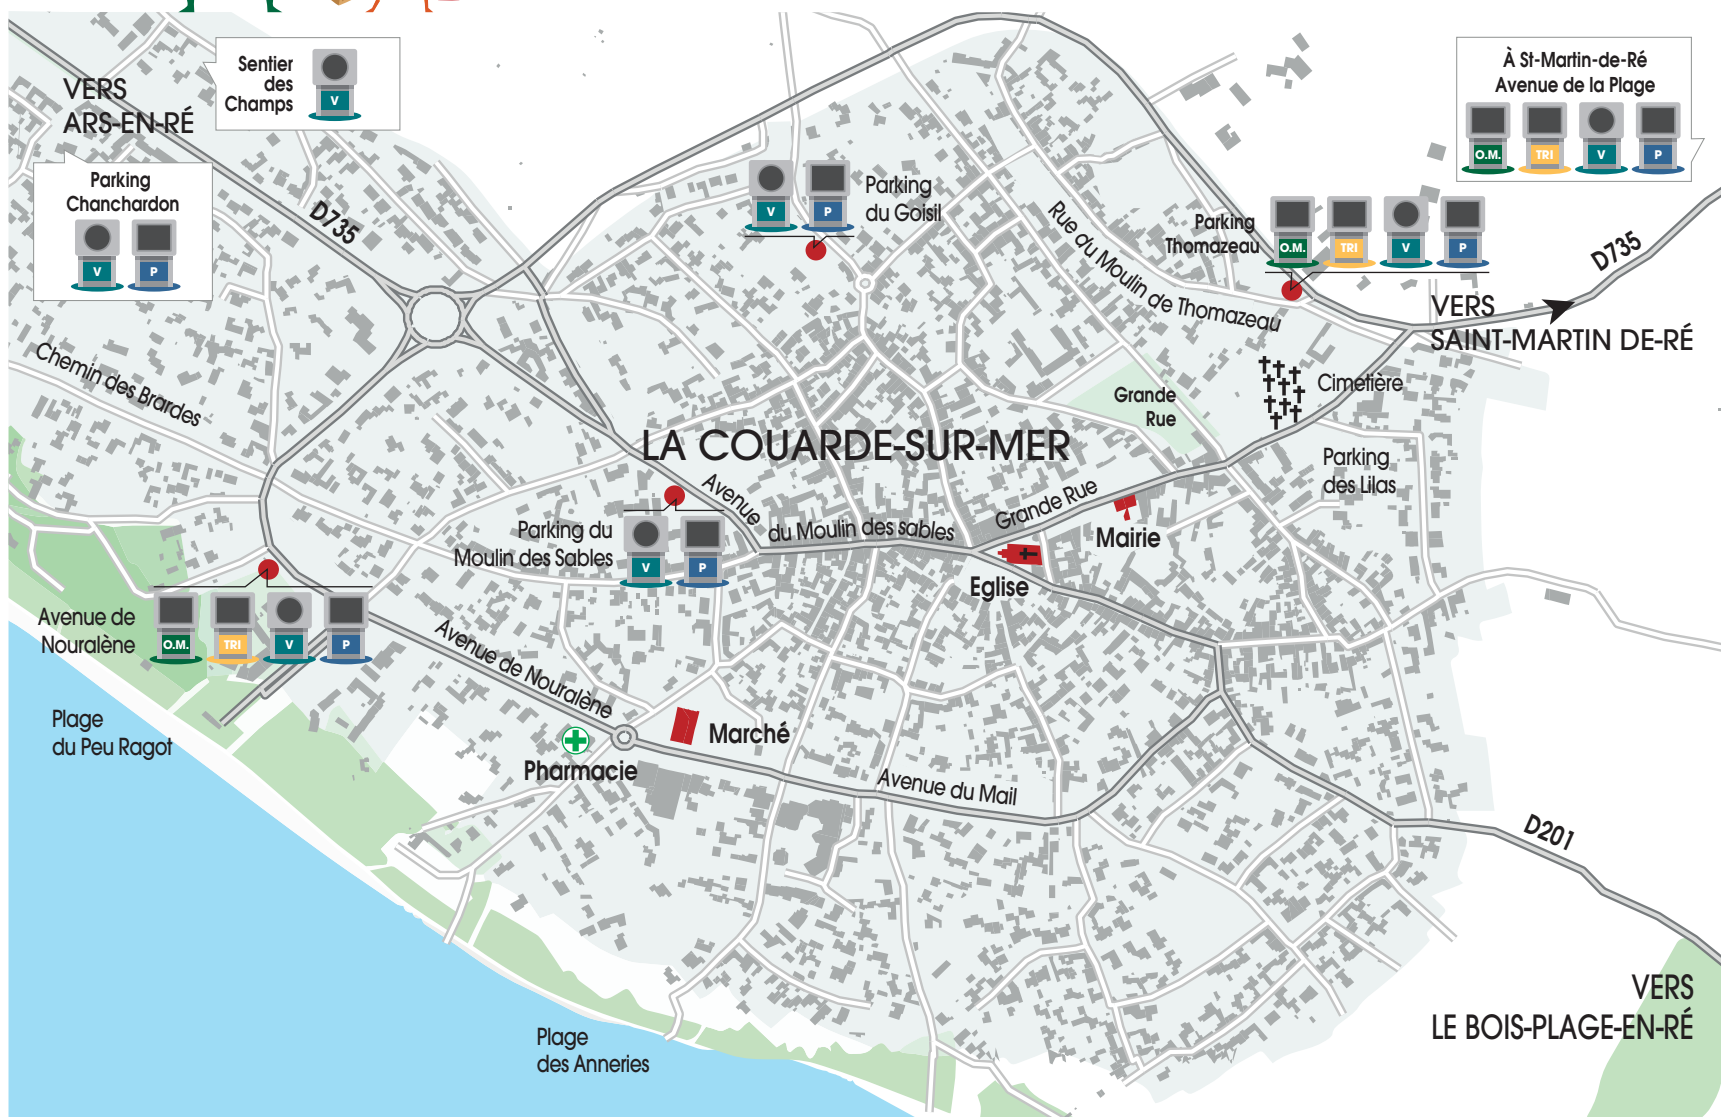

Jour de sortie de votre bac

- Emballages Ménagers
Recyclables (bac jaune)
- Ordures Ménagères (bac vert)

LES COLLECTES SONT ASSURÉES LES JOURS FÉRIÉS
RETROUVEZ LA LOCALISATION DES POINTS D'APPORT VOLONTAIRE
AU DOS DE CE DOCUMENT

Avril à septembre :
collecte à partir de 19h
Janvier à mars et octobre à décembre :
collecte le lendemain matin à partir de 5h

PENSEZ AUSSI AUX POINTS D'APPORT VOLONTAIRE | 7J/7 et 24H/24

EMBALLAGES MÉNAGERS RECYCLABLES