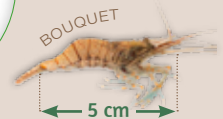

0 1 2 3 4 5 6 7 8 9 10 11 12 13 14 15 16 17 18 19 20 21 22 23

PRAIRE : 4,3 CM

HUITRE CREUSE

PRAIRE

3 kg maxi

COUTEAU

PÉTONCLE

MOULE

COQUE

2 kg maxi

200 unités maxi

PALOURDE

**QUANTITÉ MAXIMALE DE COQUILLAGES : 5 KG / PERS. / JOUR**  
**ATTENTION ! PRENDRE EN COMPTE LES RESTRICTIONS SPÉCIFIQUES À CERTAINES ESPÈCES**  
ARRÊTÉ PRÉFECTORAL DU 6 JUIN 2017 ET ARRÊTÉ MINISTÉRIEL DU 15 JANVIER 2018

0 1 2 3 4 5 6 7 8 9 10 11 12 13 14 15 16 17 18 19 20 21 22 23

PRAIRE : 4,3 CM

PÊCHE INTERDITE DANS ET À MOINS DE 25M DES PARCS À HUÎTRES ET ÉCLUSES À POISSONS.  
NE PAS RETOURNER LES PIERRES. NE PAS PÊCHER LES FEMELLES CRUSTACÉS AVEC DES ŒUFS.