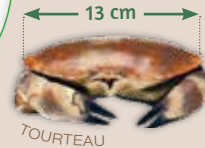

0 1 2 3 4 5 6 7 8 9 10 11 12 13 14 15 16 17 18 19 20 21 22 23

PRAIRE : 4,3 CM

HUITRE CREUSE

PRAIRE

3 kg maxi

COUTEAU

PÉTONCLE

MOULE

COQUE

2 kg maxi

200 unités maxi

PALOURDE

**QUANTITÉ MAXIMALE DE COQUILLAGES : 5 KG / PERS. / JOUR**  
**ATTENTION ! PRENDRE EN COMPTE LES RESTRICTIONS SPÉCIFIQUES À CERTAINES ESPÈCES**  
ARRÊTÉ PRÉFECTORAL DU 6 JUIN 2017 ET ARRÊTÉ MINISTÉRIEL DU 15 JANVIER 2018

0 1 2 3 4 5 6 7 8 9 10 11 12 13 14 15 16 17 18 19 20 21 22 23

PRAIRE : 4,3 CM

PÊCHE INTERDITE DANS ET À MOINS DE 25M DES PARCS À HUÎTRES ET ÉCLUSES À POISSONS.  
NE PAS RETOURNER LES PIERRES. NE PAS PÊCHER LES FEMELLES CRUSTACÉS AVEC DES ŒUFS.