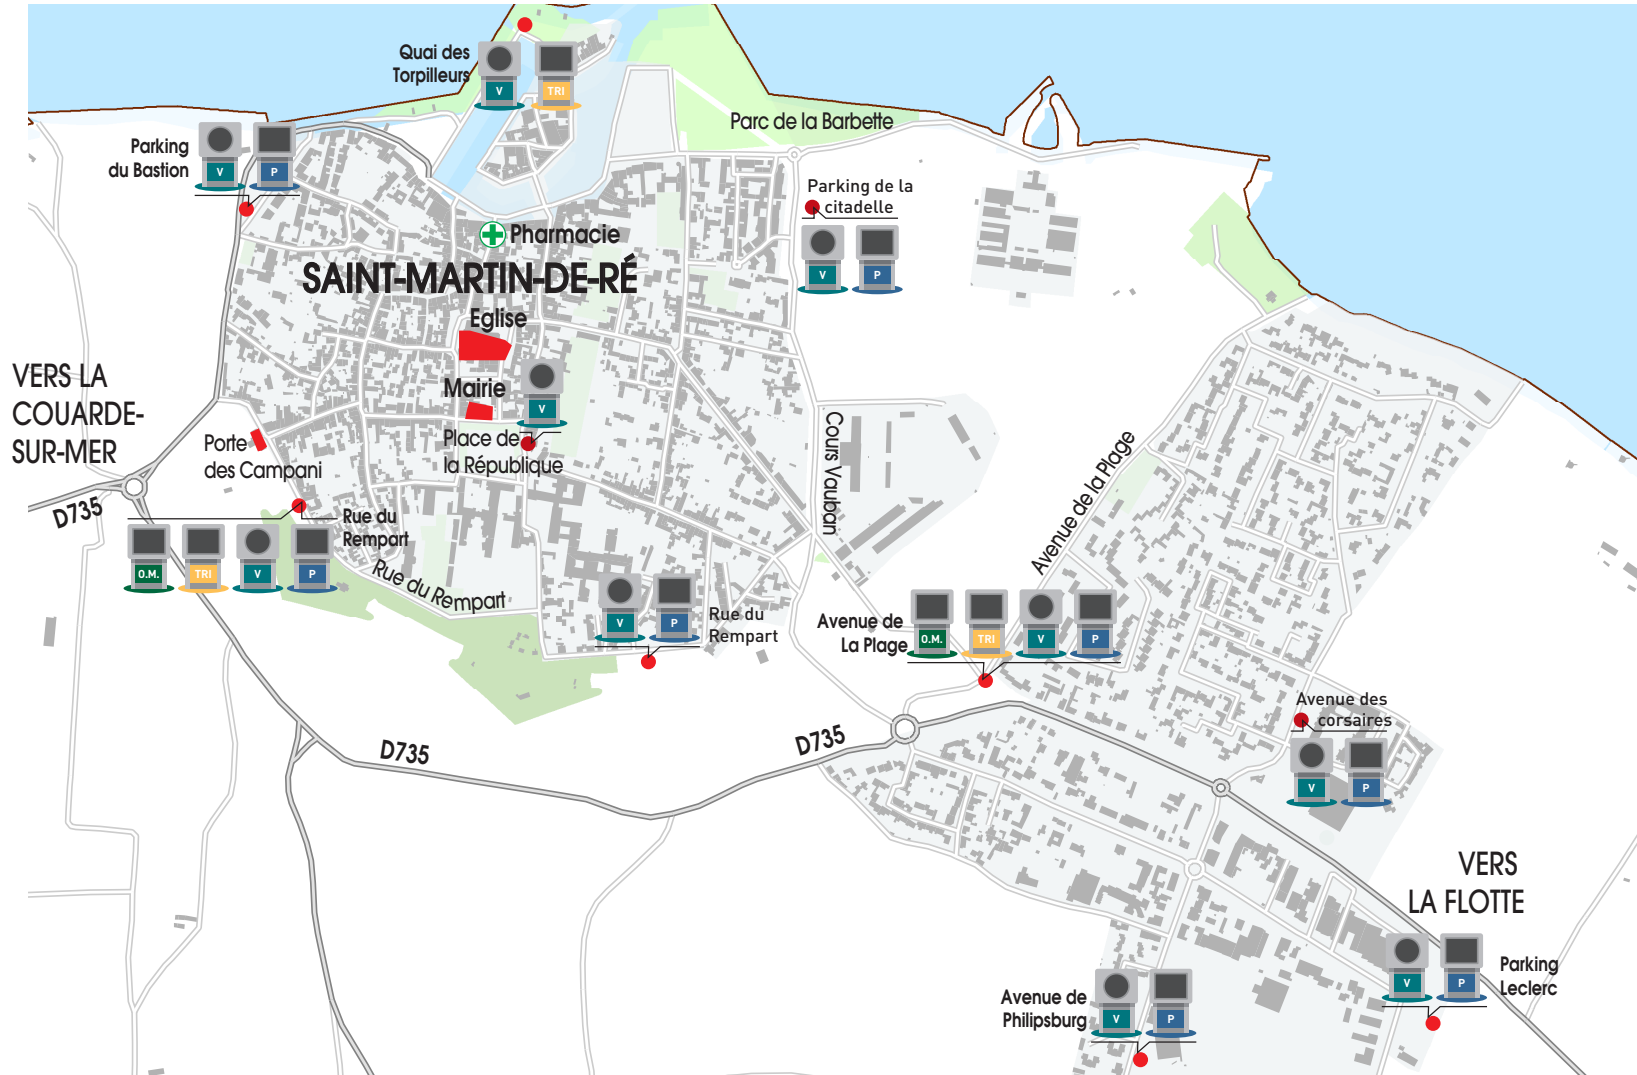

Plus d'info

www.cdiledere.fr
infodechet@cc-iledere.fr
05 46 29 01 21

PENSEZ AUSSI AUX POINTS D'APPORT VOLONTAIRE

7J/7
24H/24

D'autres points d'apport volontaire sont accessibles 7j/7 et 24h/24 dans toutes les communes, et devant les déchèteries d'Ars-en-Ré, Loix, Les Portes-en-Ré et Sainte-Marie-de-Ré pour les ordures ménagères, les emballages, le verre et le papier