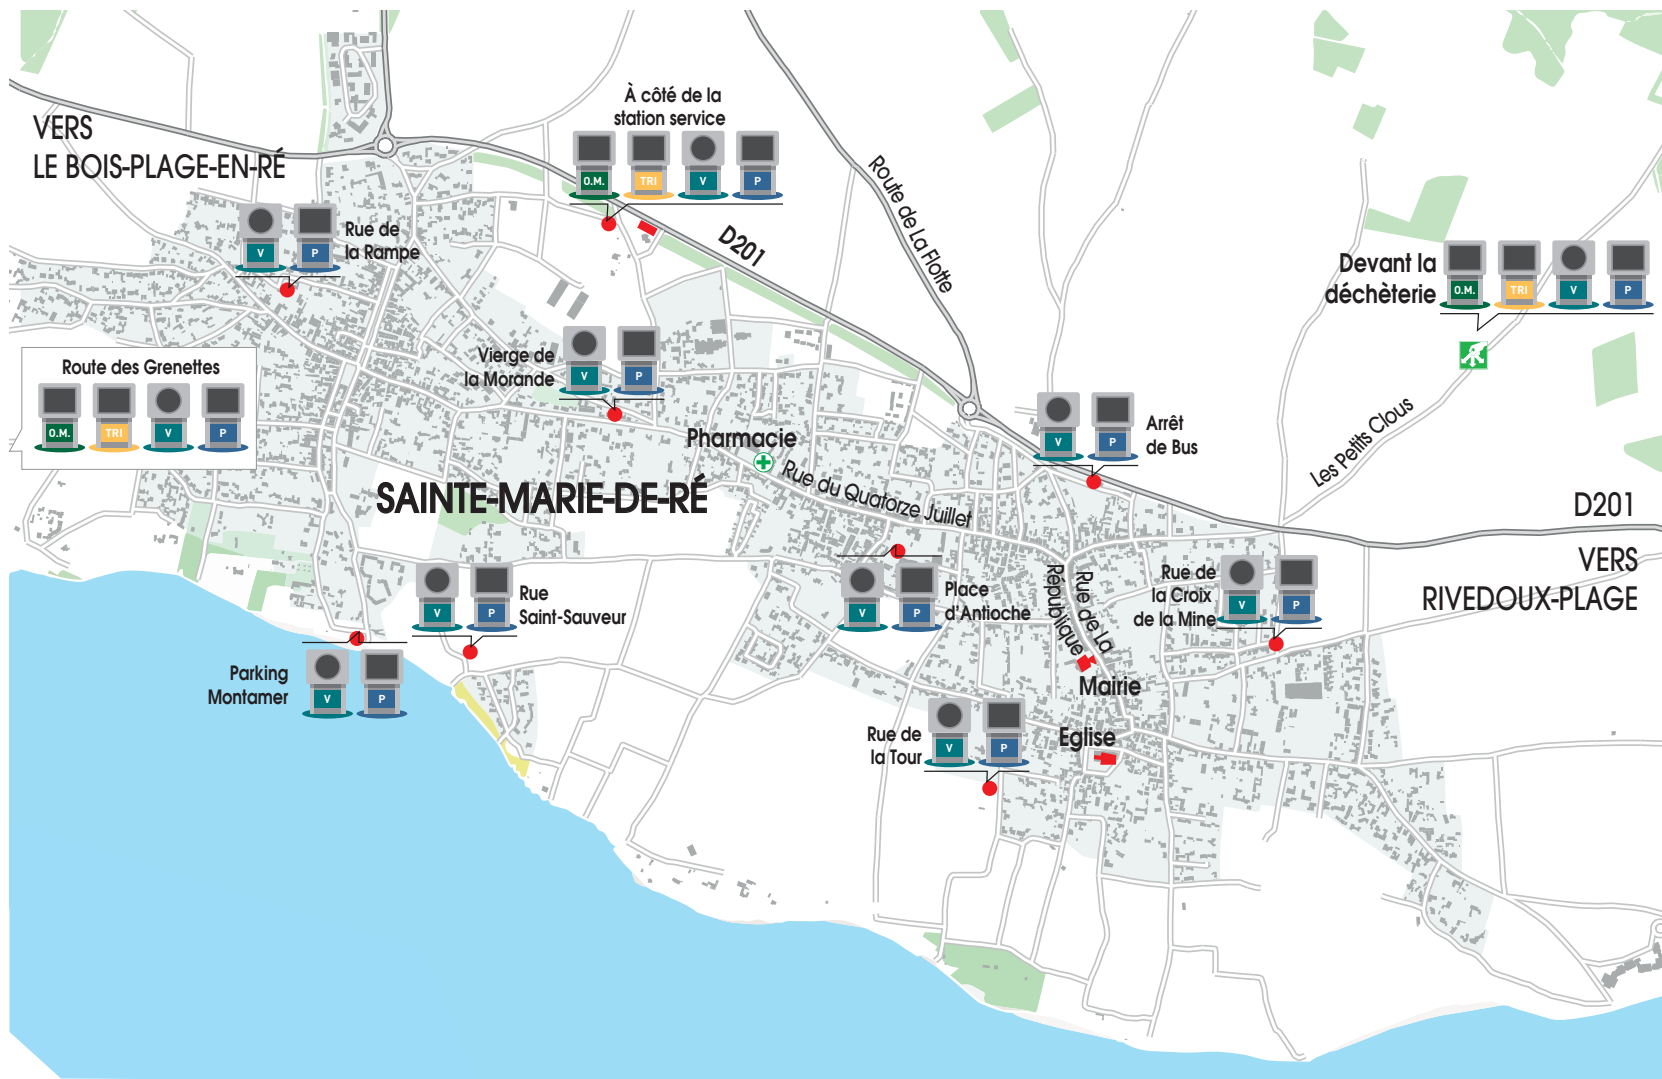

#### DÉCEMBRE

Lun.	Mar.	Mer.	Jeu.	Ven.	Sam.	Dim.
						1
2	3	4	5	6	7	8
9	10	11	12	13	14	15
16	17	18	19	20	21	22
23	24	25	26	27	28	29
30 ☀	31					

Janvier à mars : collecte le lendemain matin à partir de 5h • Avril au 28 octobre : collecte à partir de 19h • 29 octobre au 31 décembre : collecte le lendemain matin à partir de 5h

# PENSEZ AUSSI AUX POINTS D'APPORT VOLONTAIRE

7J/7  
24H/24

ORDURES MÉNAGÈRES

EMBALLAGES MÉNAGERS RECYCLABLES

VERRE

PAPIER

D'autres points d'apport volontaire sont accessibles 7j/7 et 24h/24 dans toutes les communes, et devant les déchèteries d'Ars-en-Ré, Loix, Les Portes-en-Ré et Sainte-Marie-de-Ré pour les ordures ménagères, les emballages, le verre et le papier