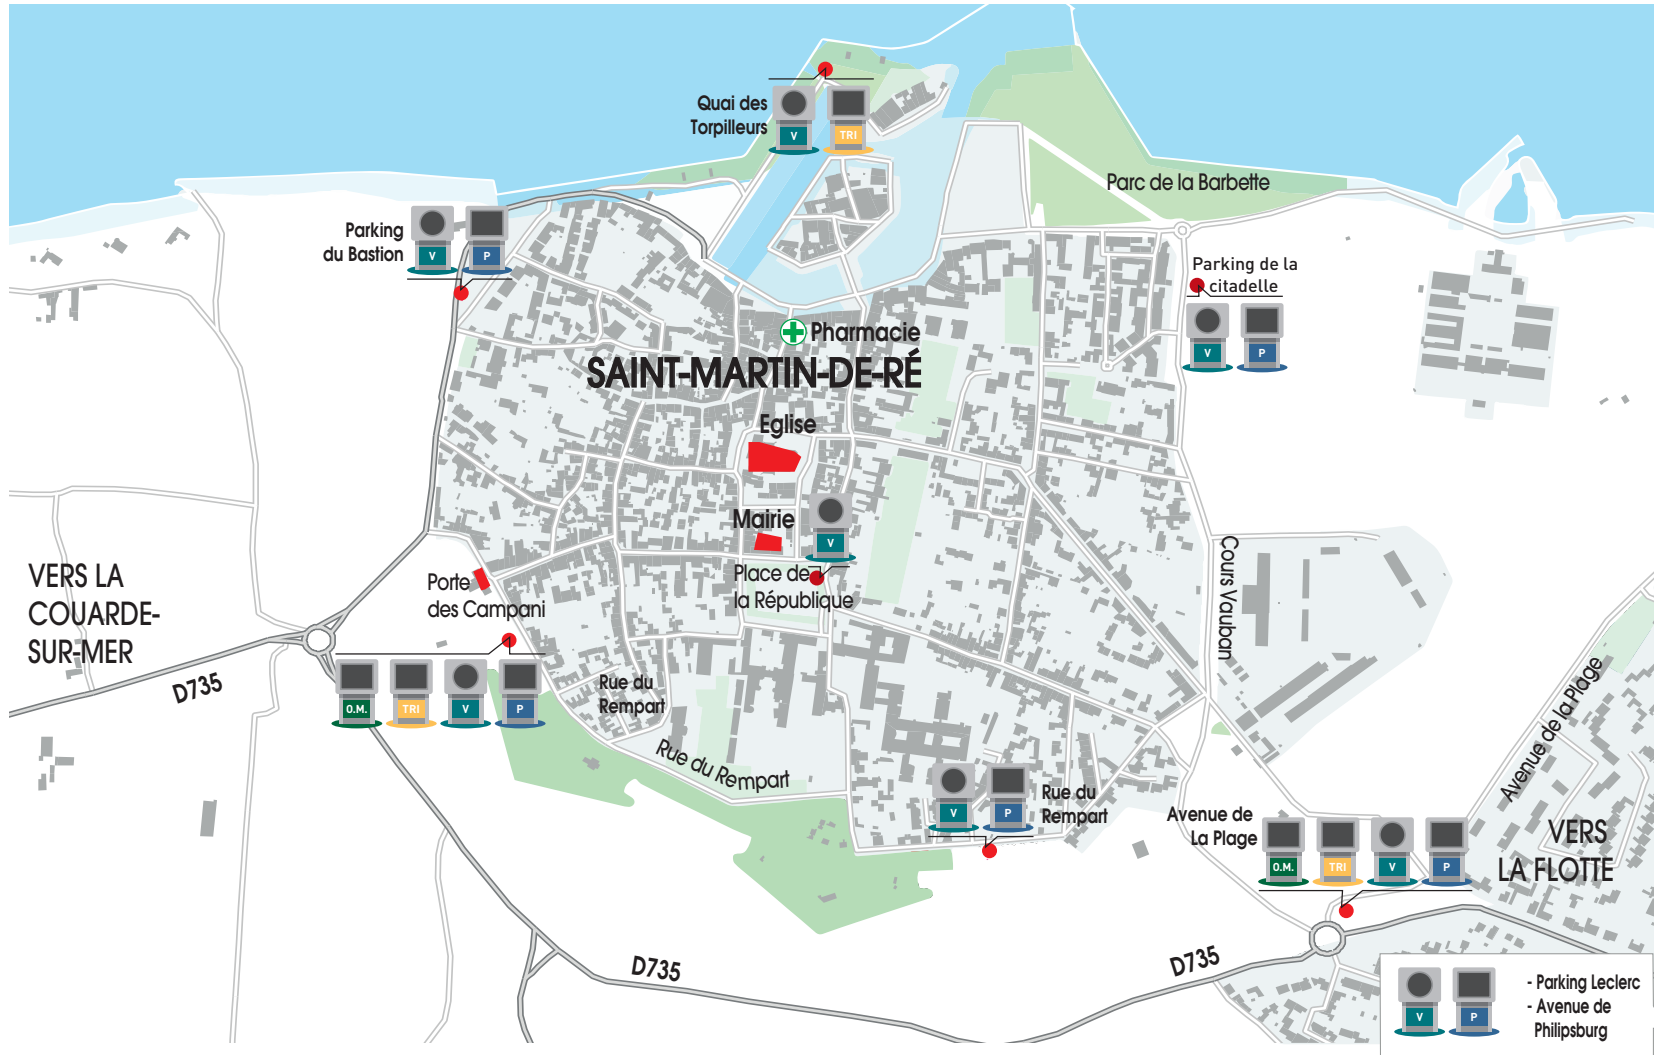

PENSEZ AUSSI AUX POINTS D'APPORT VOLONTAIRE

7J/7 24H/24

- Parking Leclerc
- Avenue de Philipsburg

D'autres points d'apport volontaire sont accessibles 7j/7 et 24h/24 dans toutes les communes, et devant les déchèteries d'Ars-en-Ré, Loix, Les Portes-en-Ré et Sainte-Marie-de-Ré pour les ordures ménagères, les emballages, le verre et le papier