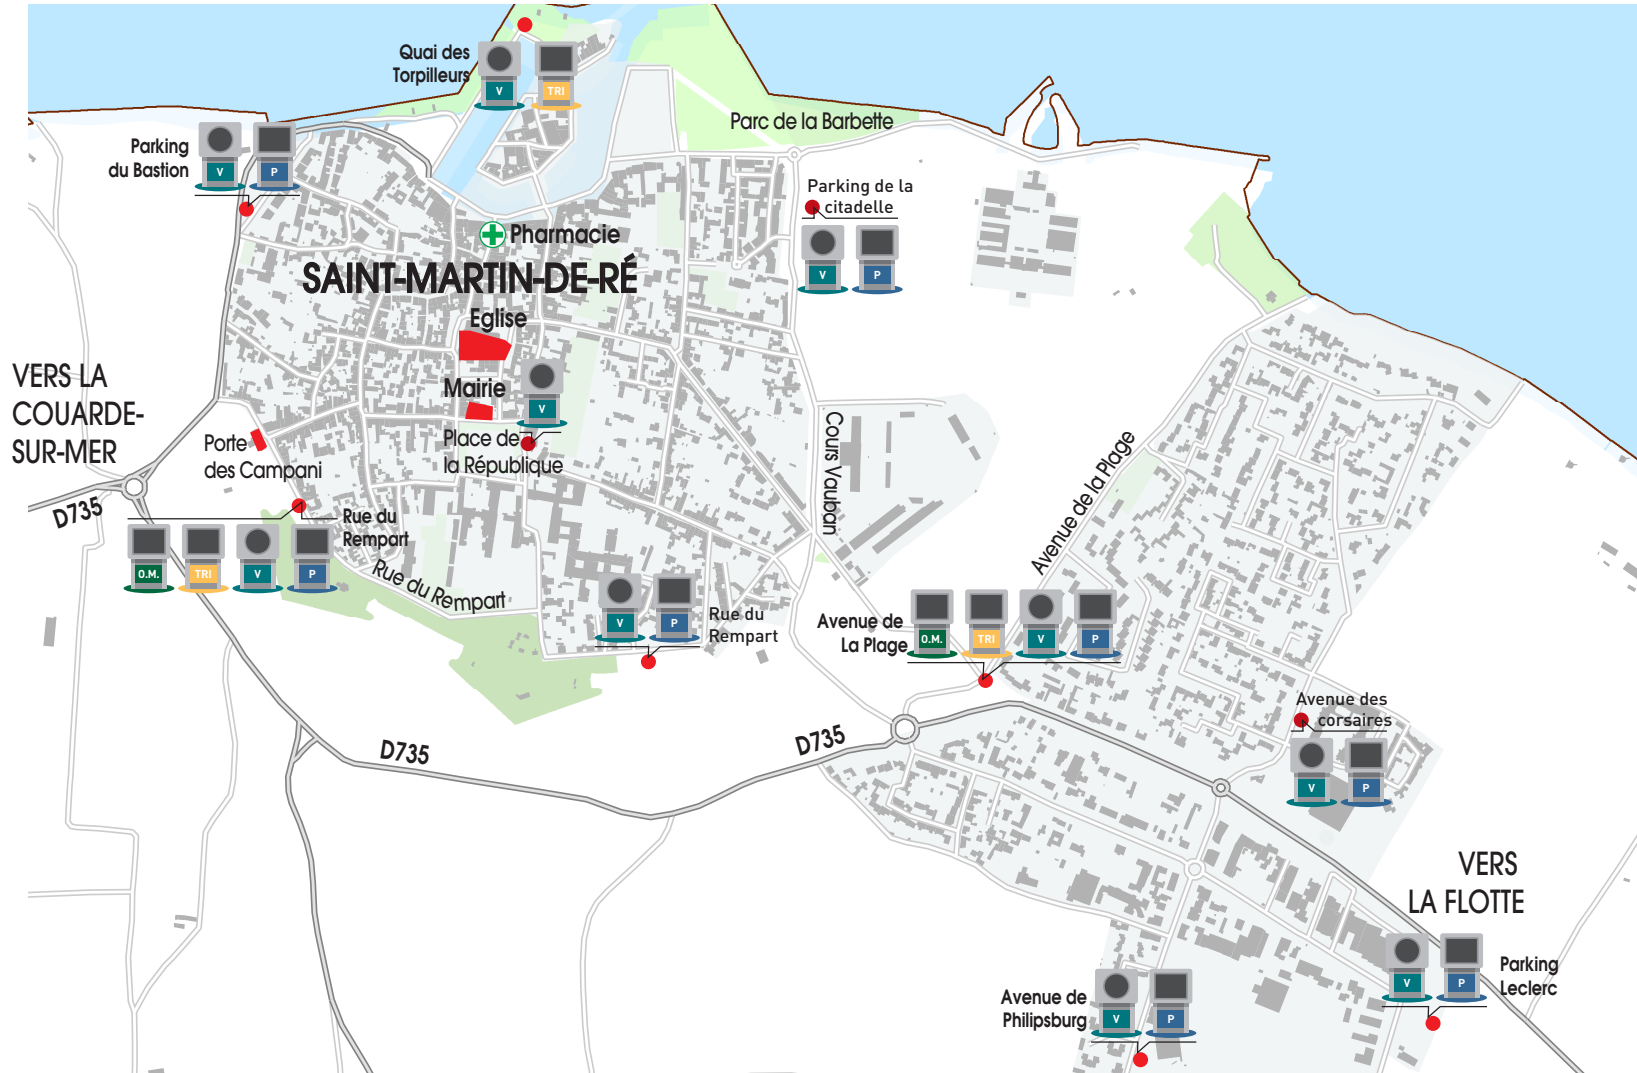

#### DÉCEMBRE

Lun.	Mar.	Mer.	Jeu.	Ven.	Sam.	Dim.
						1
2	3	4	5	6	7	8
9	10	11	12	13	14	15
16	17	18	19	20 ☀️	21	22
23	24	25	26	27	28	29
30	31					

Janvier à mars : collecte le lendemain matin à partir de 5h • Avril au 28 octobre : collecte à partir de 19h • 29 octobre au 31 décembre : collecte le lendemain matin à partir de 5h

# PENSEZ AUSSI AUX POINTS D'APPORT VOLONTAIRE

7J/7  
24H/24

D'autres points d'apport volontaire sont accessibles 7j/7 et 24h/24 dans toutes les communes, et devant les déchèteries d'Ars-en-Ré, Loix, Les Portes-en-Ré et Sainte-Marie-de-Ré pour les ordures ménagères, les emballages, le verre et le papier