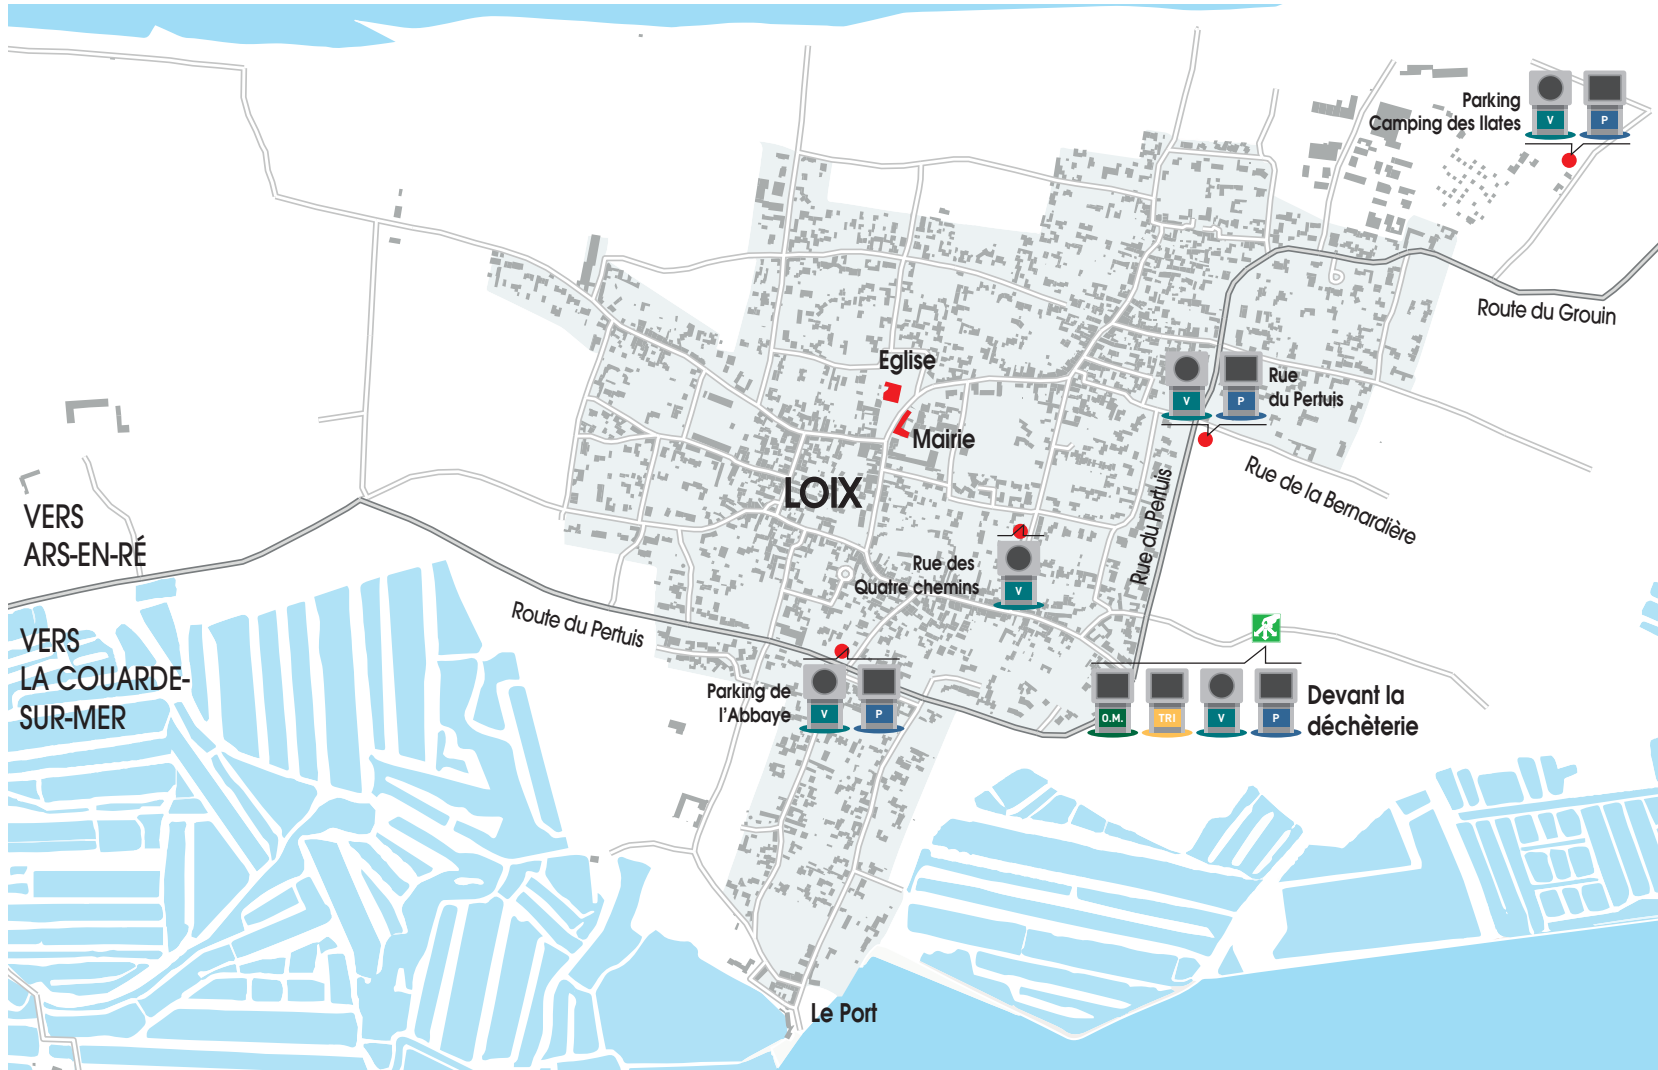

PENSEZ AUSSI AUX POINTS D'APPORT VOLONTAIRE

7J/7
24H/24

ORDURES MÉNAGÈRES

EMBALLAGES MÉNAGERS RECYCLABLES

VERRE

PAPIER

D'autres points d'apport volontaire sont accessibles 7j/7 et 24h/24 dans toutes les communes, et devant les déchèteries d'Ars-en-Ré, Loix, Les Portes-en-Ré et Sainte-Marie-de-Ré pour les ordures ménagères, les emballages, le verre et le papier