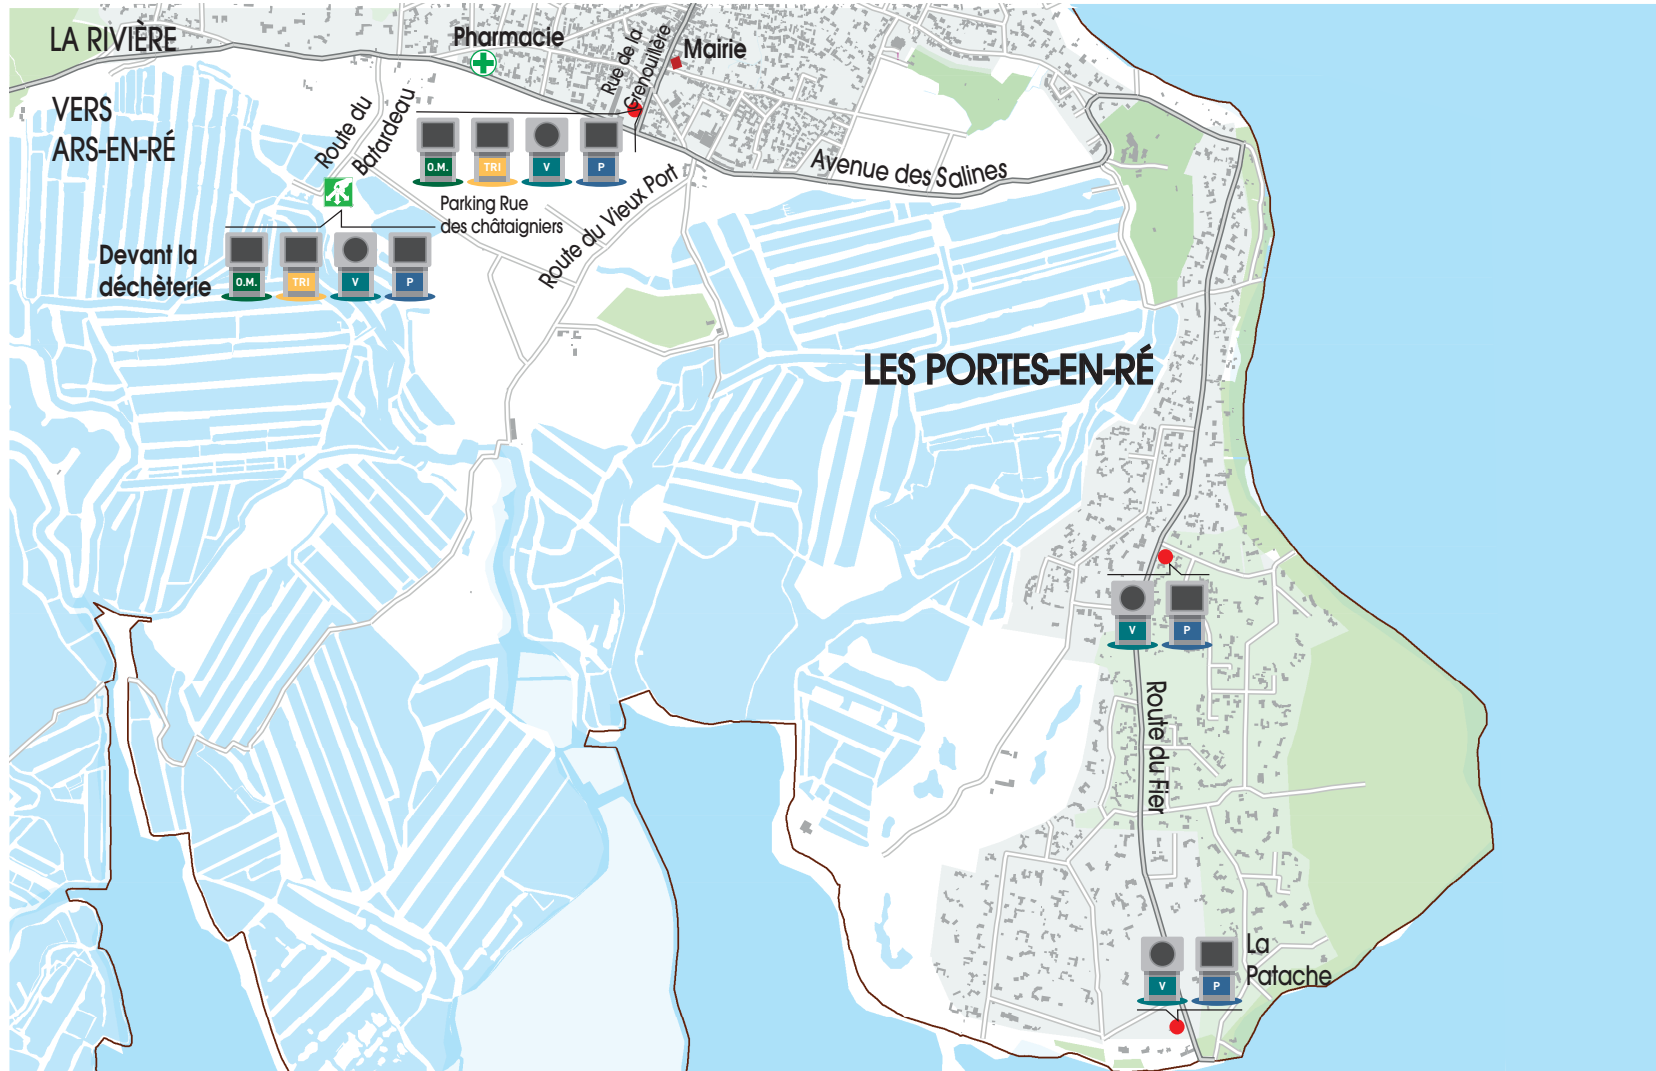

# PENSEZ AUSSI AUX POINTS D'APPORT VOLONTAIRE

7J/7  
24H/24

D'autres points d'apport volontaire sont accessibles 7j/7 et 24h/24 dans toutes les communes, et devant les déchèteries d'Ars-en-Ré, Loix, Les Portes-en-Ré et Sainte-Marie-de-Ré pour les ordures ménagères, les emballages, le verre et le papier