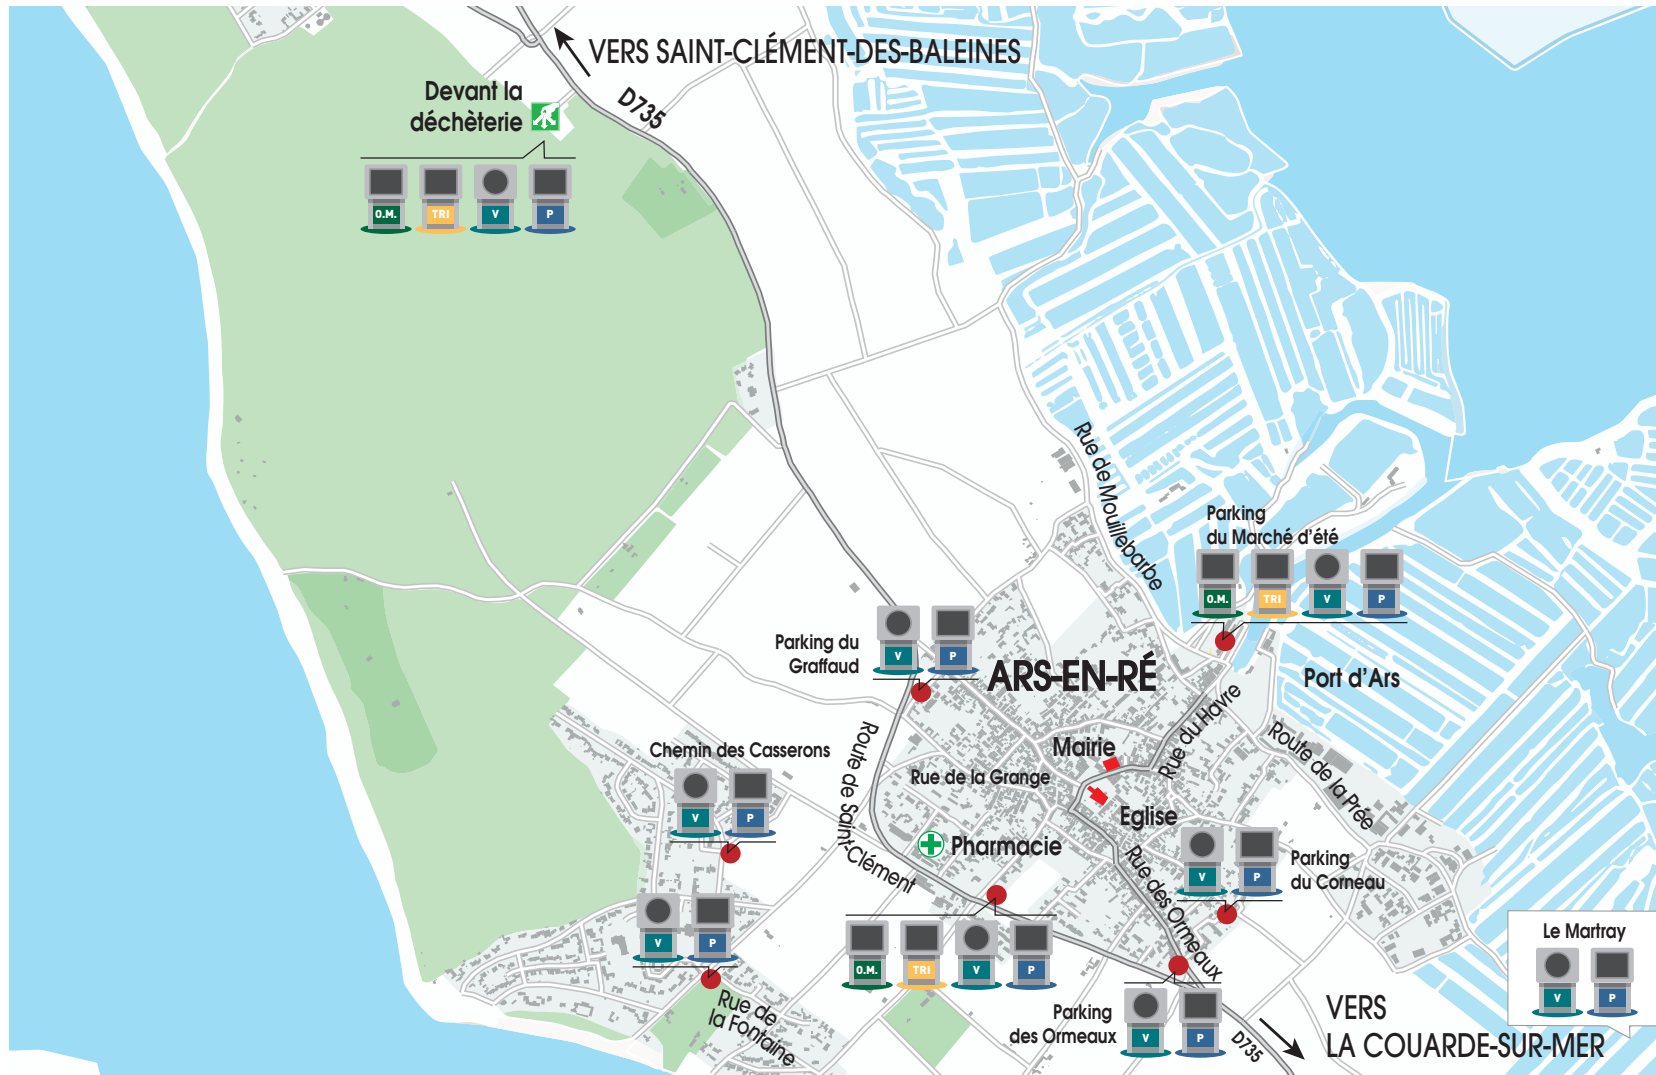

#### DÉCEMBRE

Lun.	Mar.	Mer.	Jeu.	Ven.	Sam.	Dim.
						1
2	3	4	5	6	7	8
9	10	11	12	13	14	15
16	17	18	19	20	21	22 
23	24	25	26	27	28	29
30	31					

Janvier à mars : collecte le lendemain matin à partir de 5h • Avril au 28 octobre : collecte à partir de 19h • 29 octobre au 31 décembre : collecte le lendemain matin à partir de 5h

# PENSEZ AUSSI AUX POINTS D'APPORT VOLONTAIRE

7J/7  
24H/24

ORDURES MÉNAGÈRES

EMBALLAGES MÉNAGERS RECYCLABLES

VERRE

PAPIER

D'autres points d'apport volontaire sont accessibles 7j/7 et 24h/24 dans toutes les communes, et devant les déchèteries d'Ars-en-Ré, Loix, Les Portes-en-Ré et Sainte-Marie-de-Ré pour les ordures ménagères, les emballages, le verre et le papier