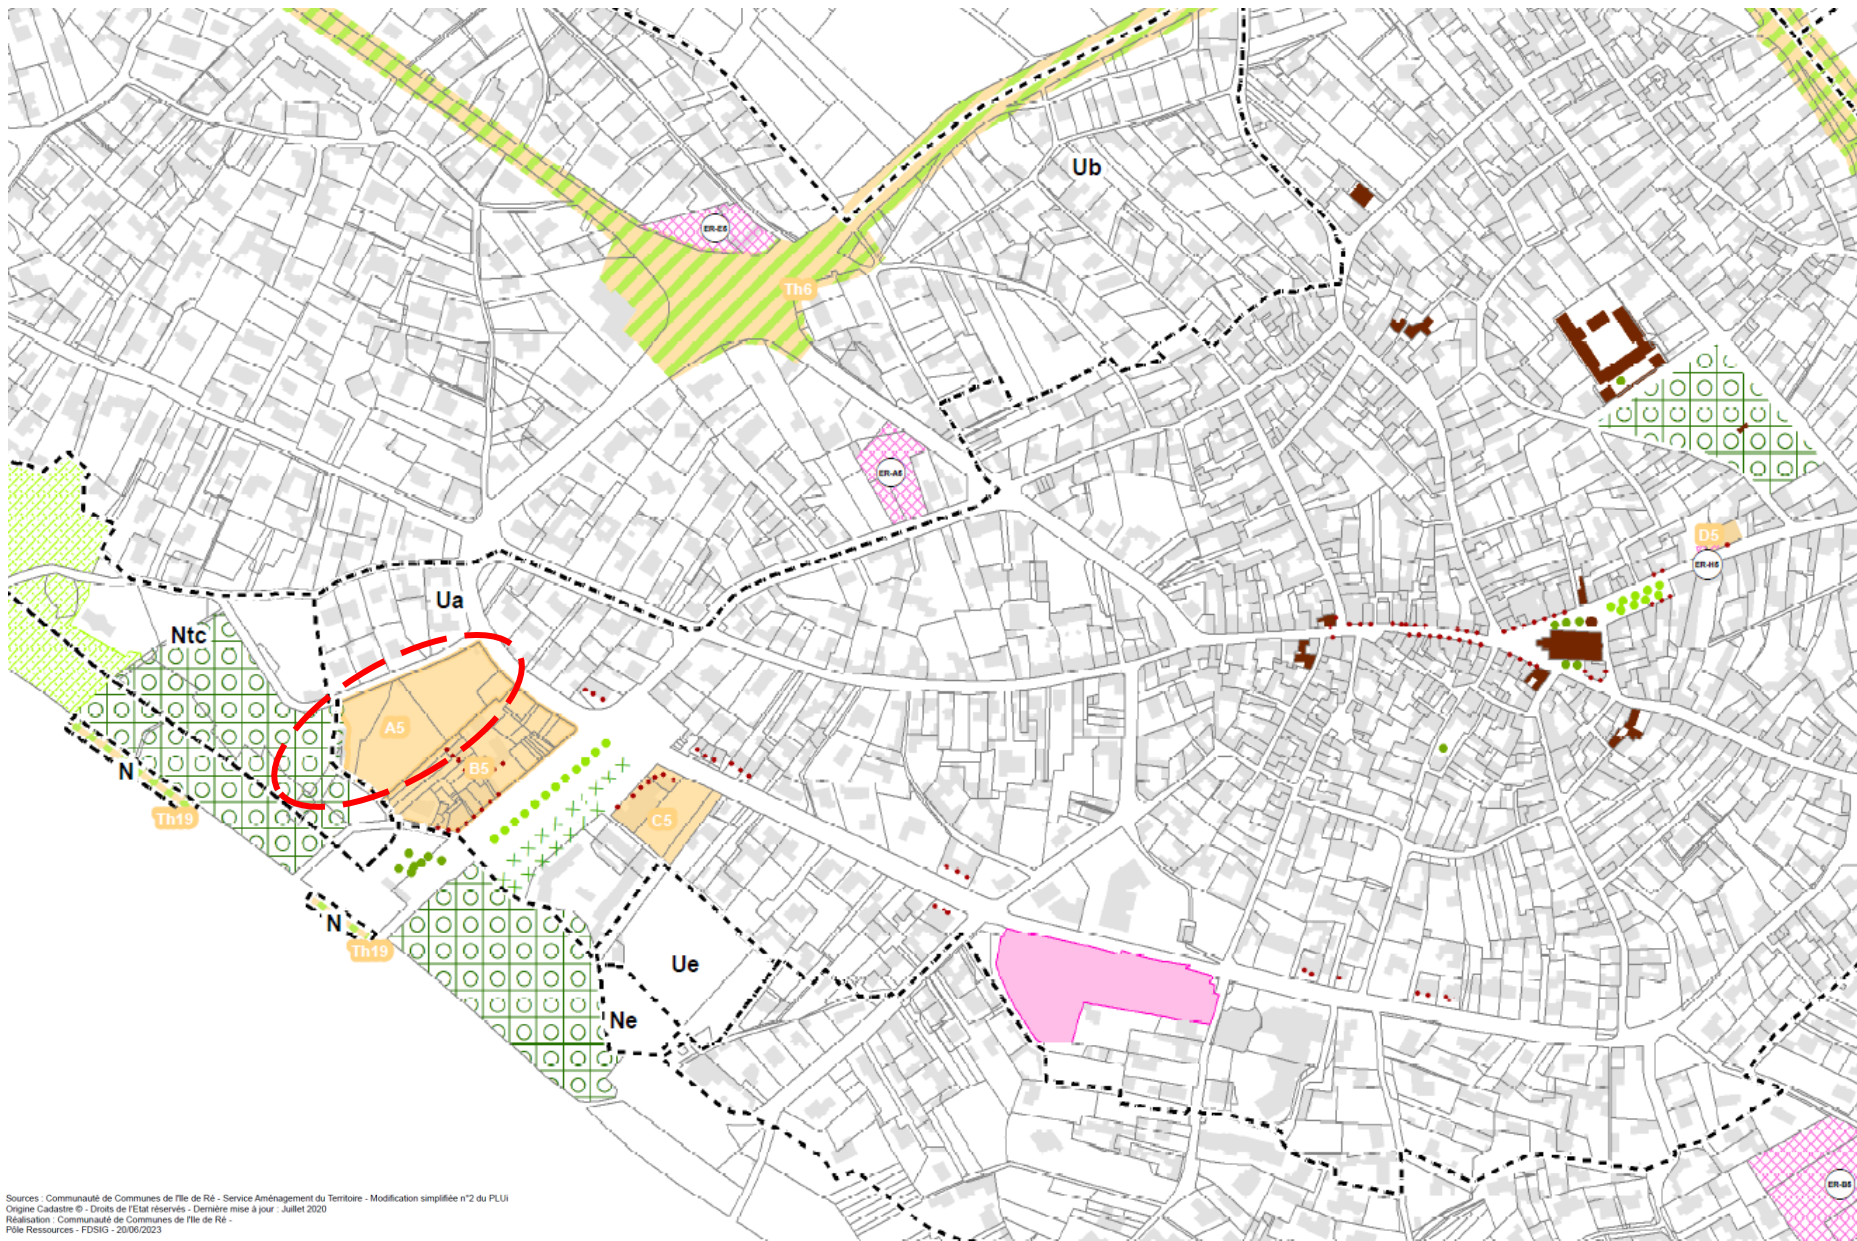

Extrait du plan de zonage de La Couarde-sur-Mer **modifié**

Communauté de Communes de l'île de Ré

PLAN LOCAL D'URBANISME INTERCOMMUNAL

MODIFICATION SIMPLIFIÉE N°2

Pièce n°3.2-1
Règlement graphique

Plan n°5 - Commune de La Couarde sur Mer

Echelle : 1:5 000

Vu pour être annexé à la délibération du Conseil communautaire en date du

- Limite de zone
- Prescriptions
 - Emplacements réservés
 - Servitudes dans l'attente d'un projet d'aménagement global
 - Espaces boisés classés
 - Linéaire commercial à protéger
- Éléments du paysage, sites et secteurs à protéger
 - Protection du Patrimoine bâti
- Protection du Patrimoine végétal
 - Arbre
 - Alignement d'arbres
 - Haie
 - Boisements d'intérêt
 - Clos et jardins d'intérêt
 - Parcs
 - Zones humides
- Orientations d'Aménagement et de Programmation
 - Sectorielles
 - Thématiques
- Risques naturels
 - Périmètre soumis au risque d'inondation (remontée de nappe)
- OAP modifiée