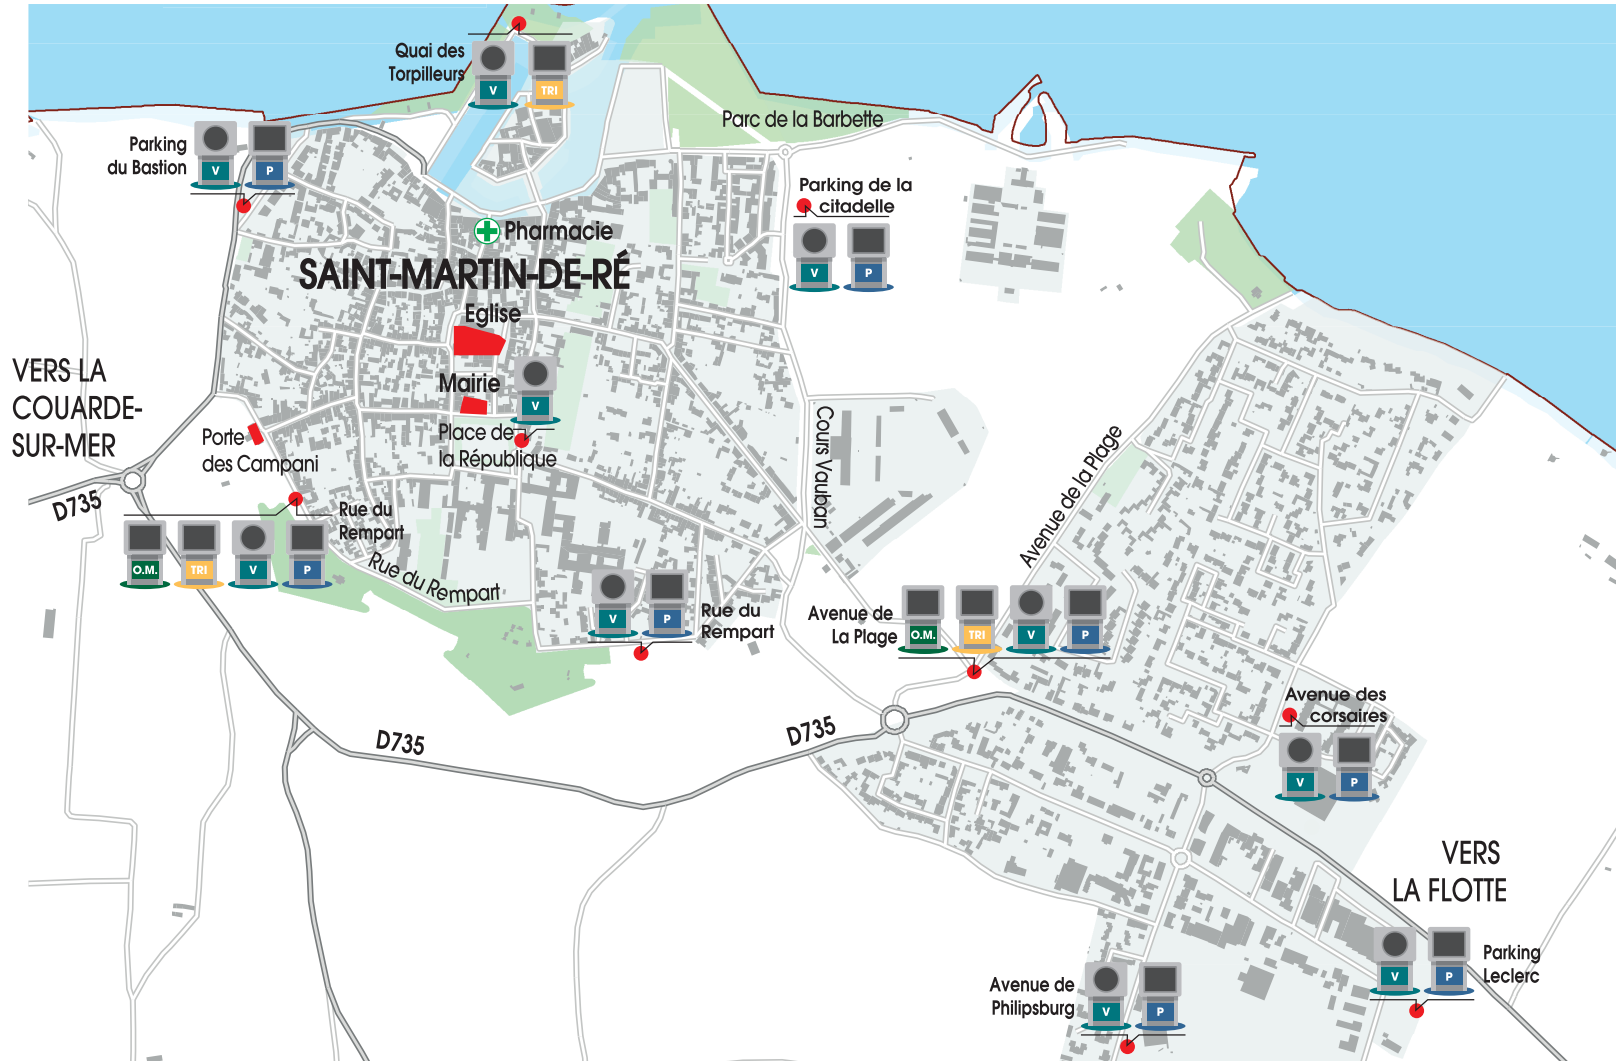

Plus d'info

www.cdiledere.fr
infodechef@cc-iledere.fr
05 46 29 01 21

PENSEZ AUSSI AUX POINTS D'APPORT VOLONTAIRE | 7J/7 24H/24

D'autres points d'apport volontaire sont accessibles 7j/7 et 24h/24 dans toutes les communes, et devant les déchèteries d'Ars-en-Ré, Loix, Les Portes-en-Ré et Sainte-Marie-de-Ré pour les ordures ménagères, les emballages, le verre et le papier