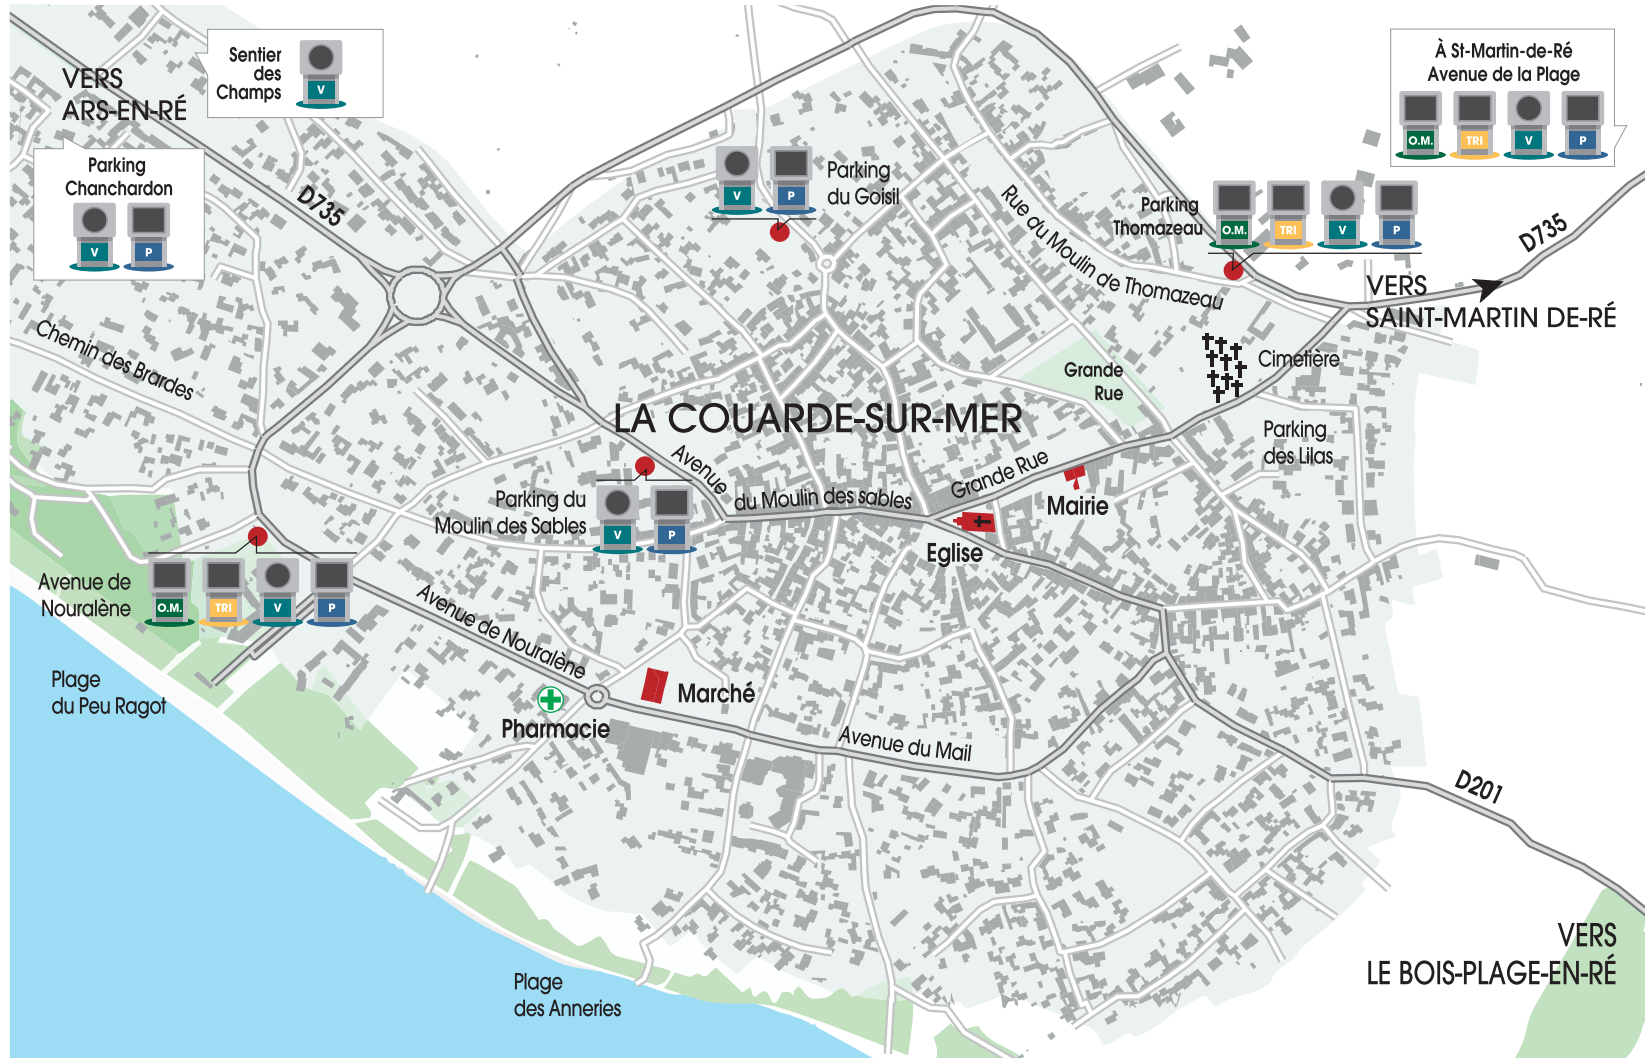

RETROUVEZ LA LOCALISATION DES POINTS D'APPORT VOLONTAIRE AU DOS DE CE DOCUMENT

JANVIER

Lun.	Mar.	Mer.	Jeu.	Ven.	Sam.	Dim.
						1
2	3	4	5	6	7	8
9	10	11	12	13	14	15
16	17	18	19	20	21	22
23	24	25	26	27	28	29
30	31					

DECEMBRE

Lun.	Mar.	Mer.	Jeu.	Ven.	Sam.	Dim.
				1	2	3
4	5	6	7	8	9	10
11	12	13	14	15	16	17
18	19	20	21	22	23	24 ☼
25	26	27	28	29	30	31

Janvier à mars : collecte le lendemain matin à partir de 5h • Avril au 28 octobre : collecte à partir de 19h • 29 octobre au 31 décembre : collecte le lendemain matin à partir de 5h

Plus d'info

www.cdciledere.fr
infodechef@cc-iledere.fr
05 46 29 01 21

PENSEZ AUSSI AUX POINTS D'APPORT VOLONTAIRE | 7J/7 24H/24

D'autres points d'apport volontaire sont accessibles 7j/7 et 24h/24 dans toutes les communes, et devant les déchèteries d'Ars-en-Ré, Loix, Les Portes-en-Ré et Sainte-Marie-de-Ré pour les ordures ménagères, les emballages, le verre et le papier