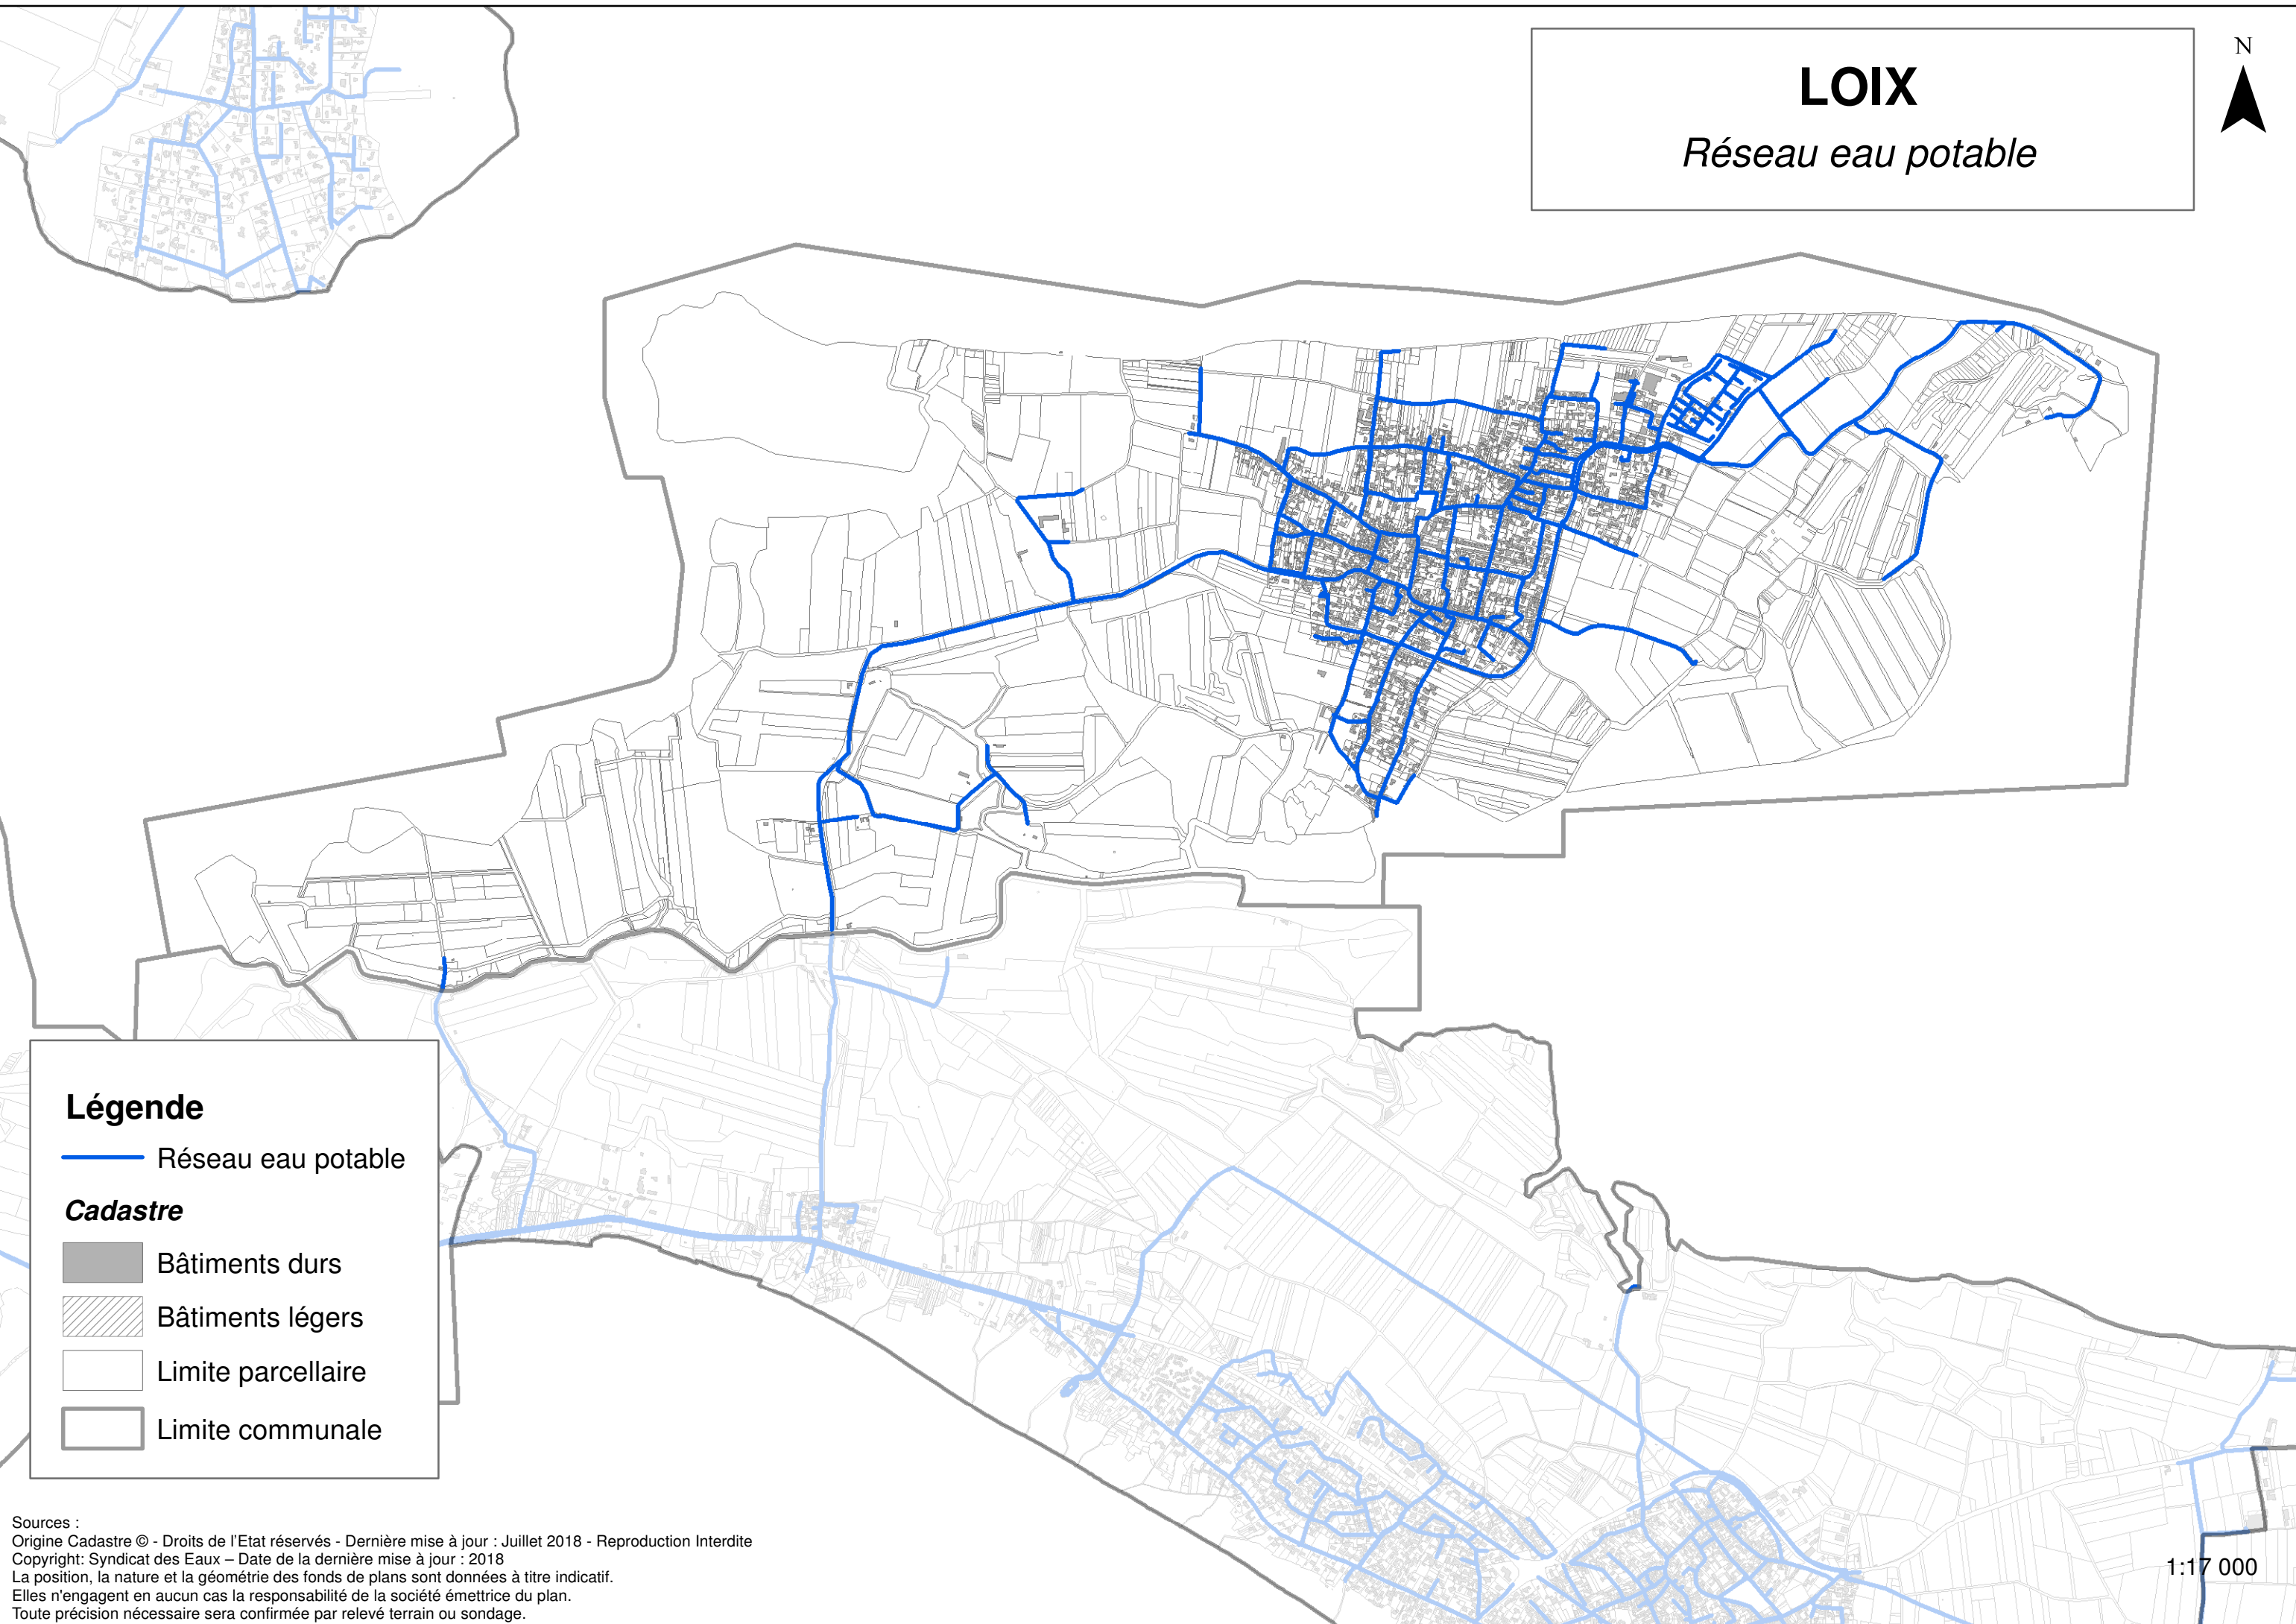

# LOIX

Réseau eau potable

## Légende

— Réseau eau potable

### Cadastre

■ Bâtiments durs

▨ Bâtiments légers

□ Limite parcellaire

□ Limite communale

Sources :  
Origine Cadastre © - Droits de l'Etat réservés - Dernière mise à jour : Juillet 2018 - Reproduction Interdite  
Copyright: Syndicat des Eaux – Date de la dernière mise à jour : 2018  
La position, la nature et la géométrie des fonds de plans sont données à titre indicatif.  
Elles n'engagent en aucun cas la responsabilité de la société émettrice du plan.  
Toute précision nécessaire sera confirmée par relevé terrain ou sondage.