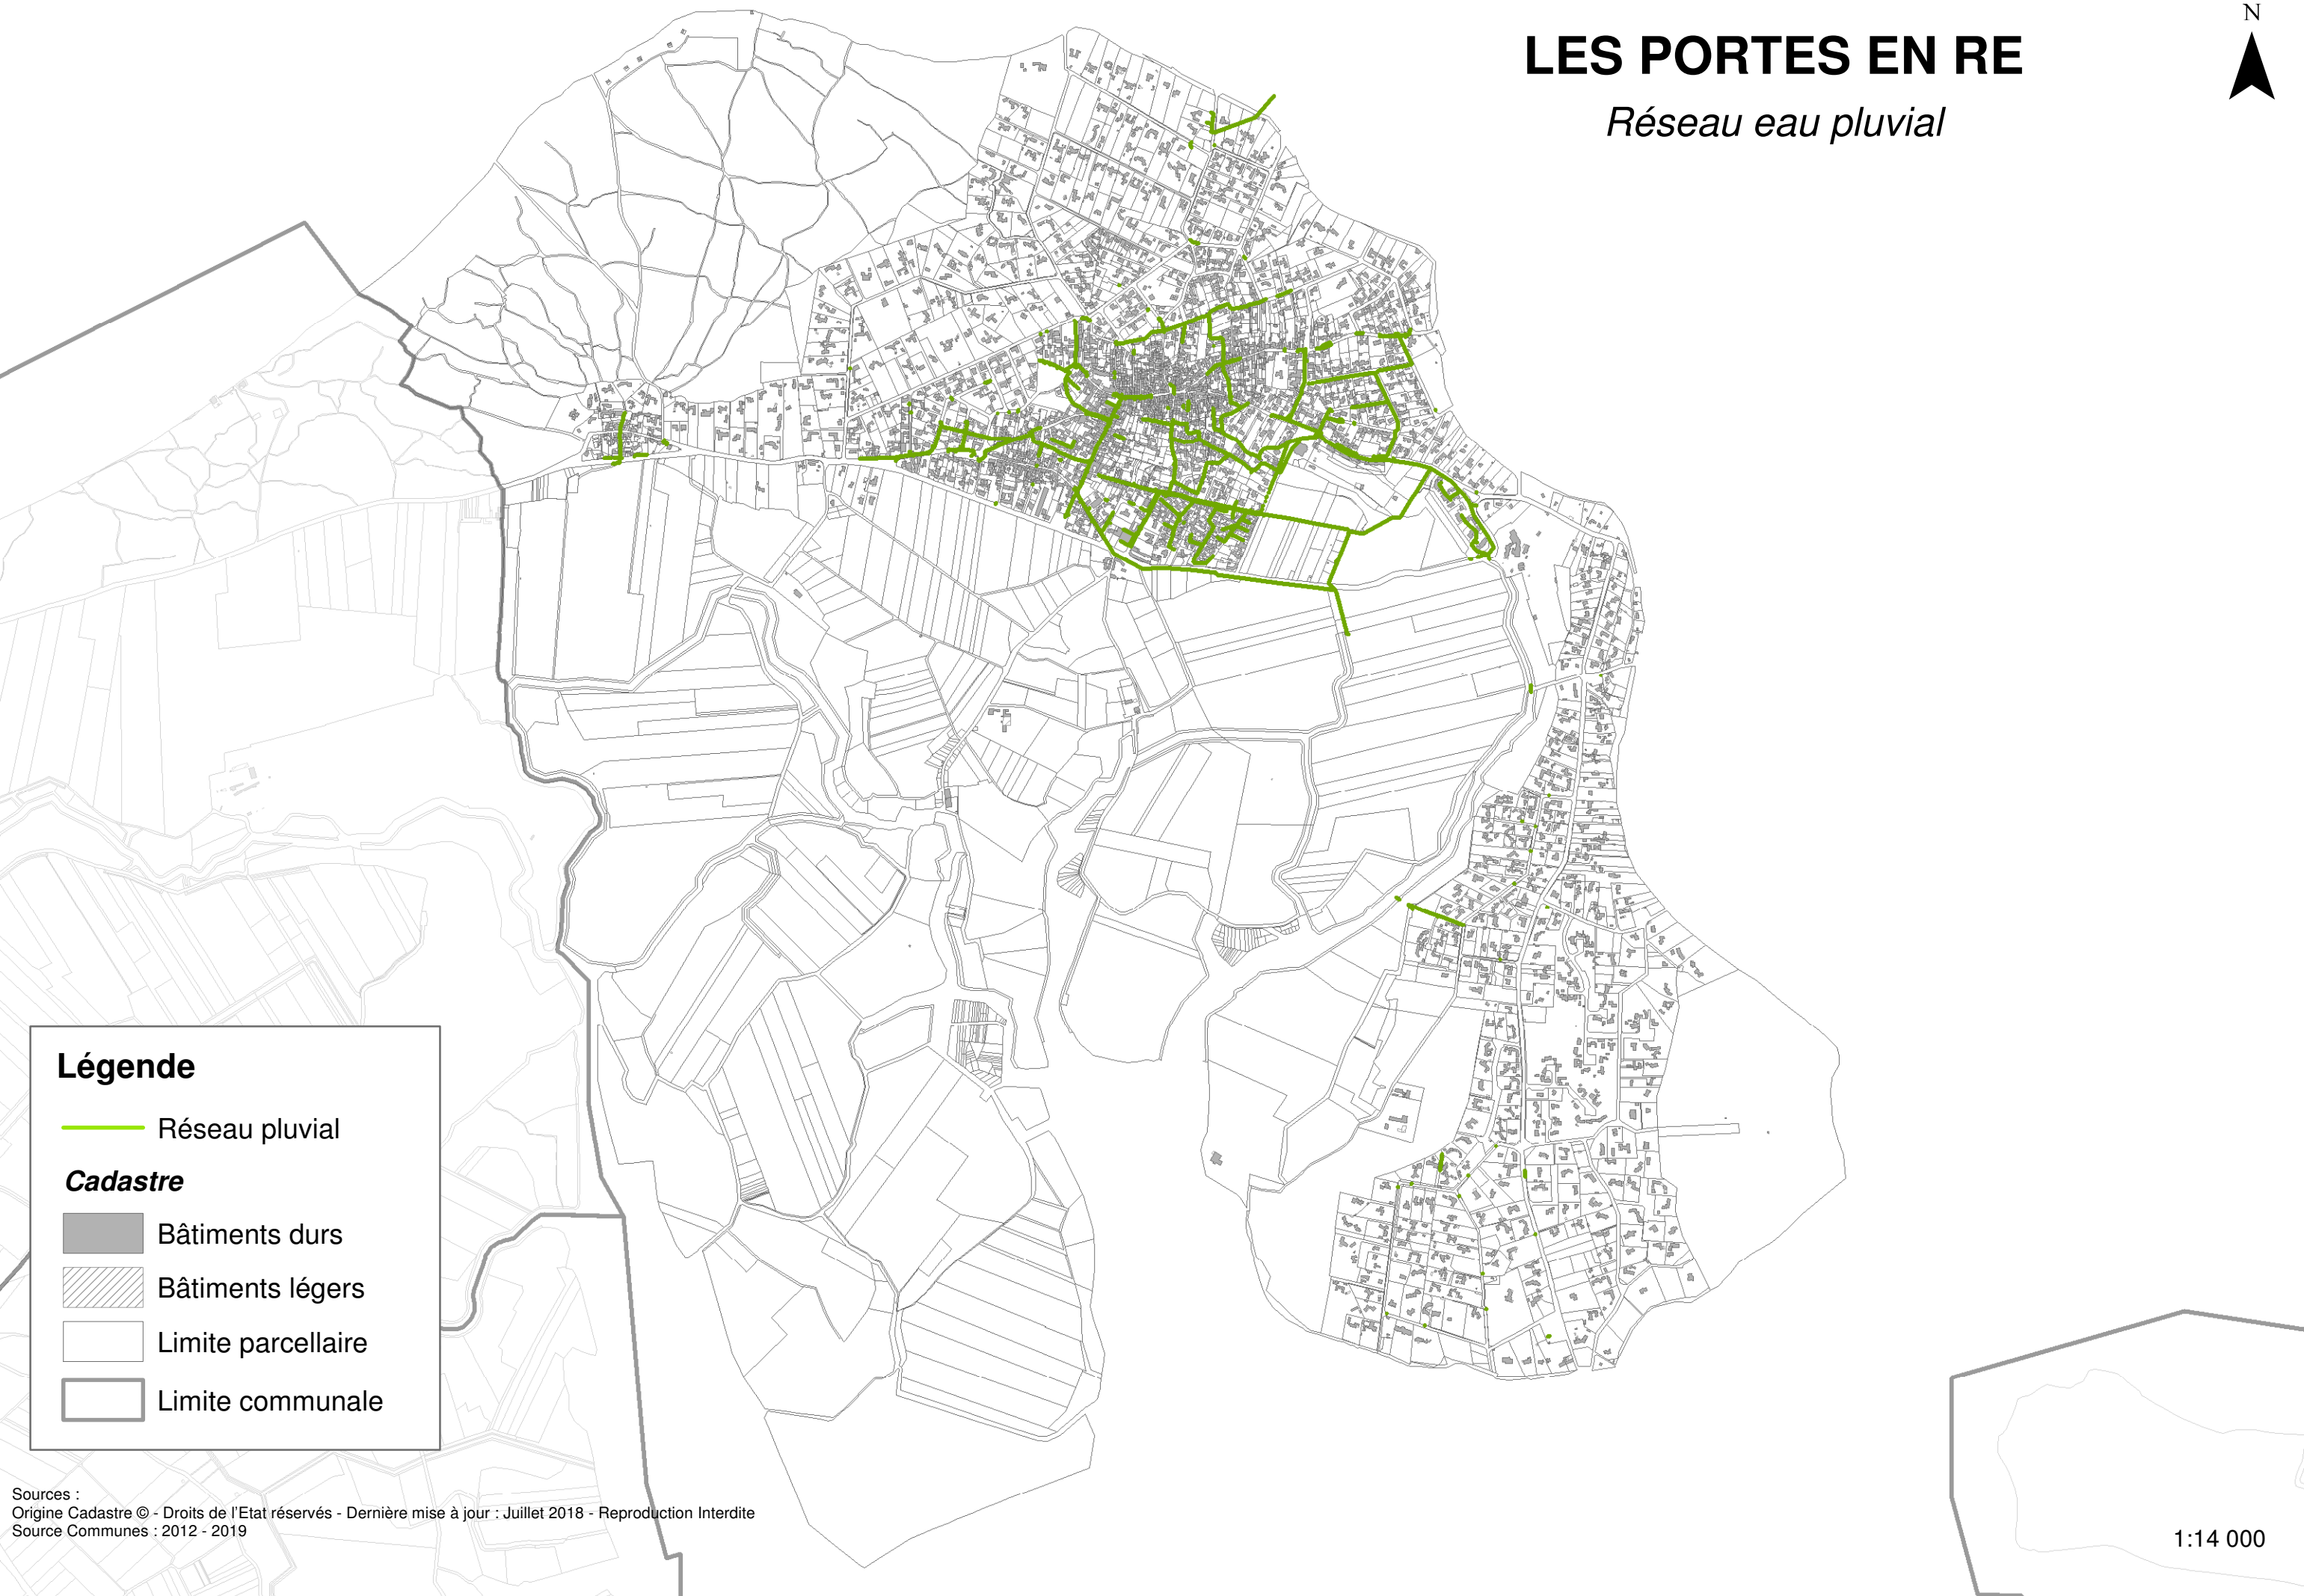

LES PORTES EN RE

Réseau eau pluvial

Légende

 Réseau pluvial

Cadastre

 Bâtiments durs

 Bâtiments légers

 Limite parcellaire

 Limite communale

Sources :
Origine Cadastre © - Droits de l'Etat réservés - Dernière mise à jour : Juillet 2018 - Reproduction Interdite
Source Communes : 2012 - 2019