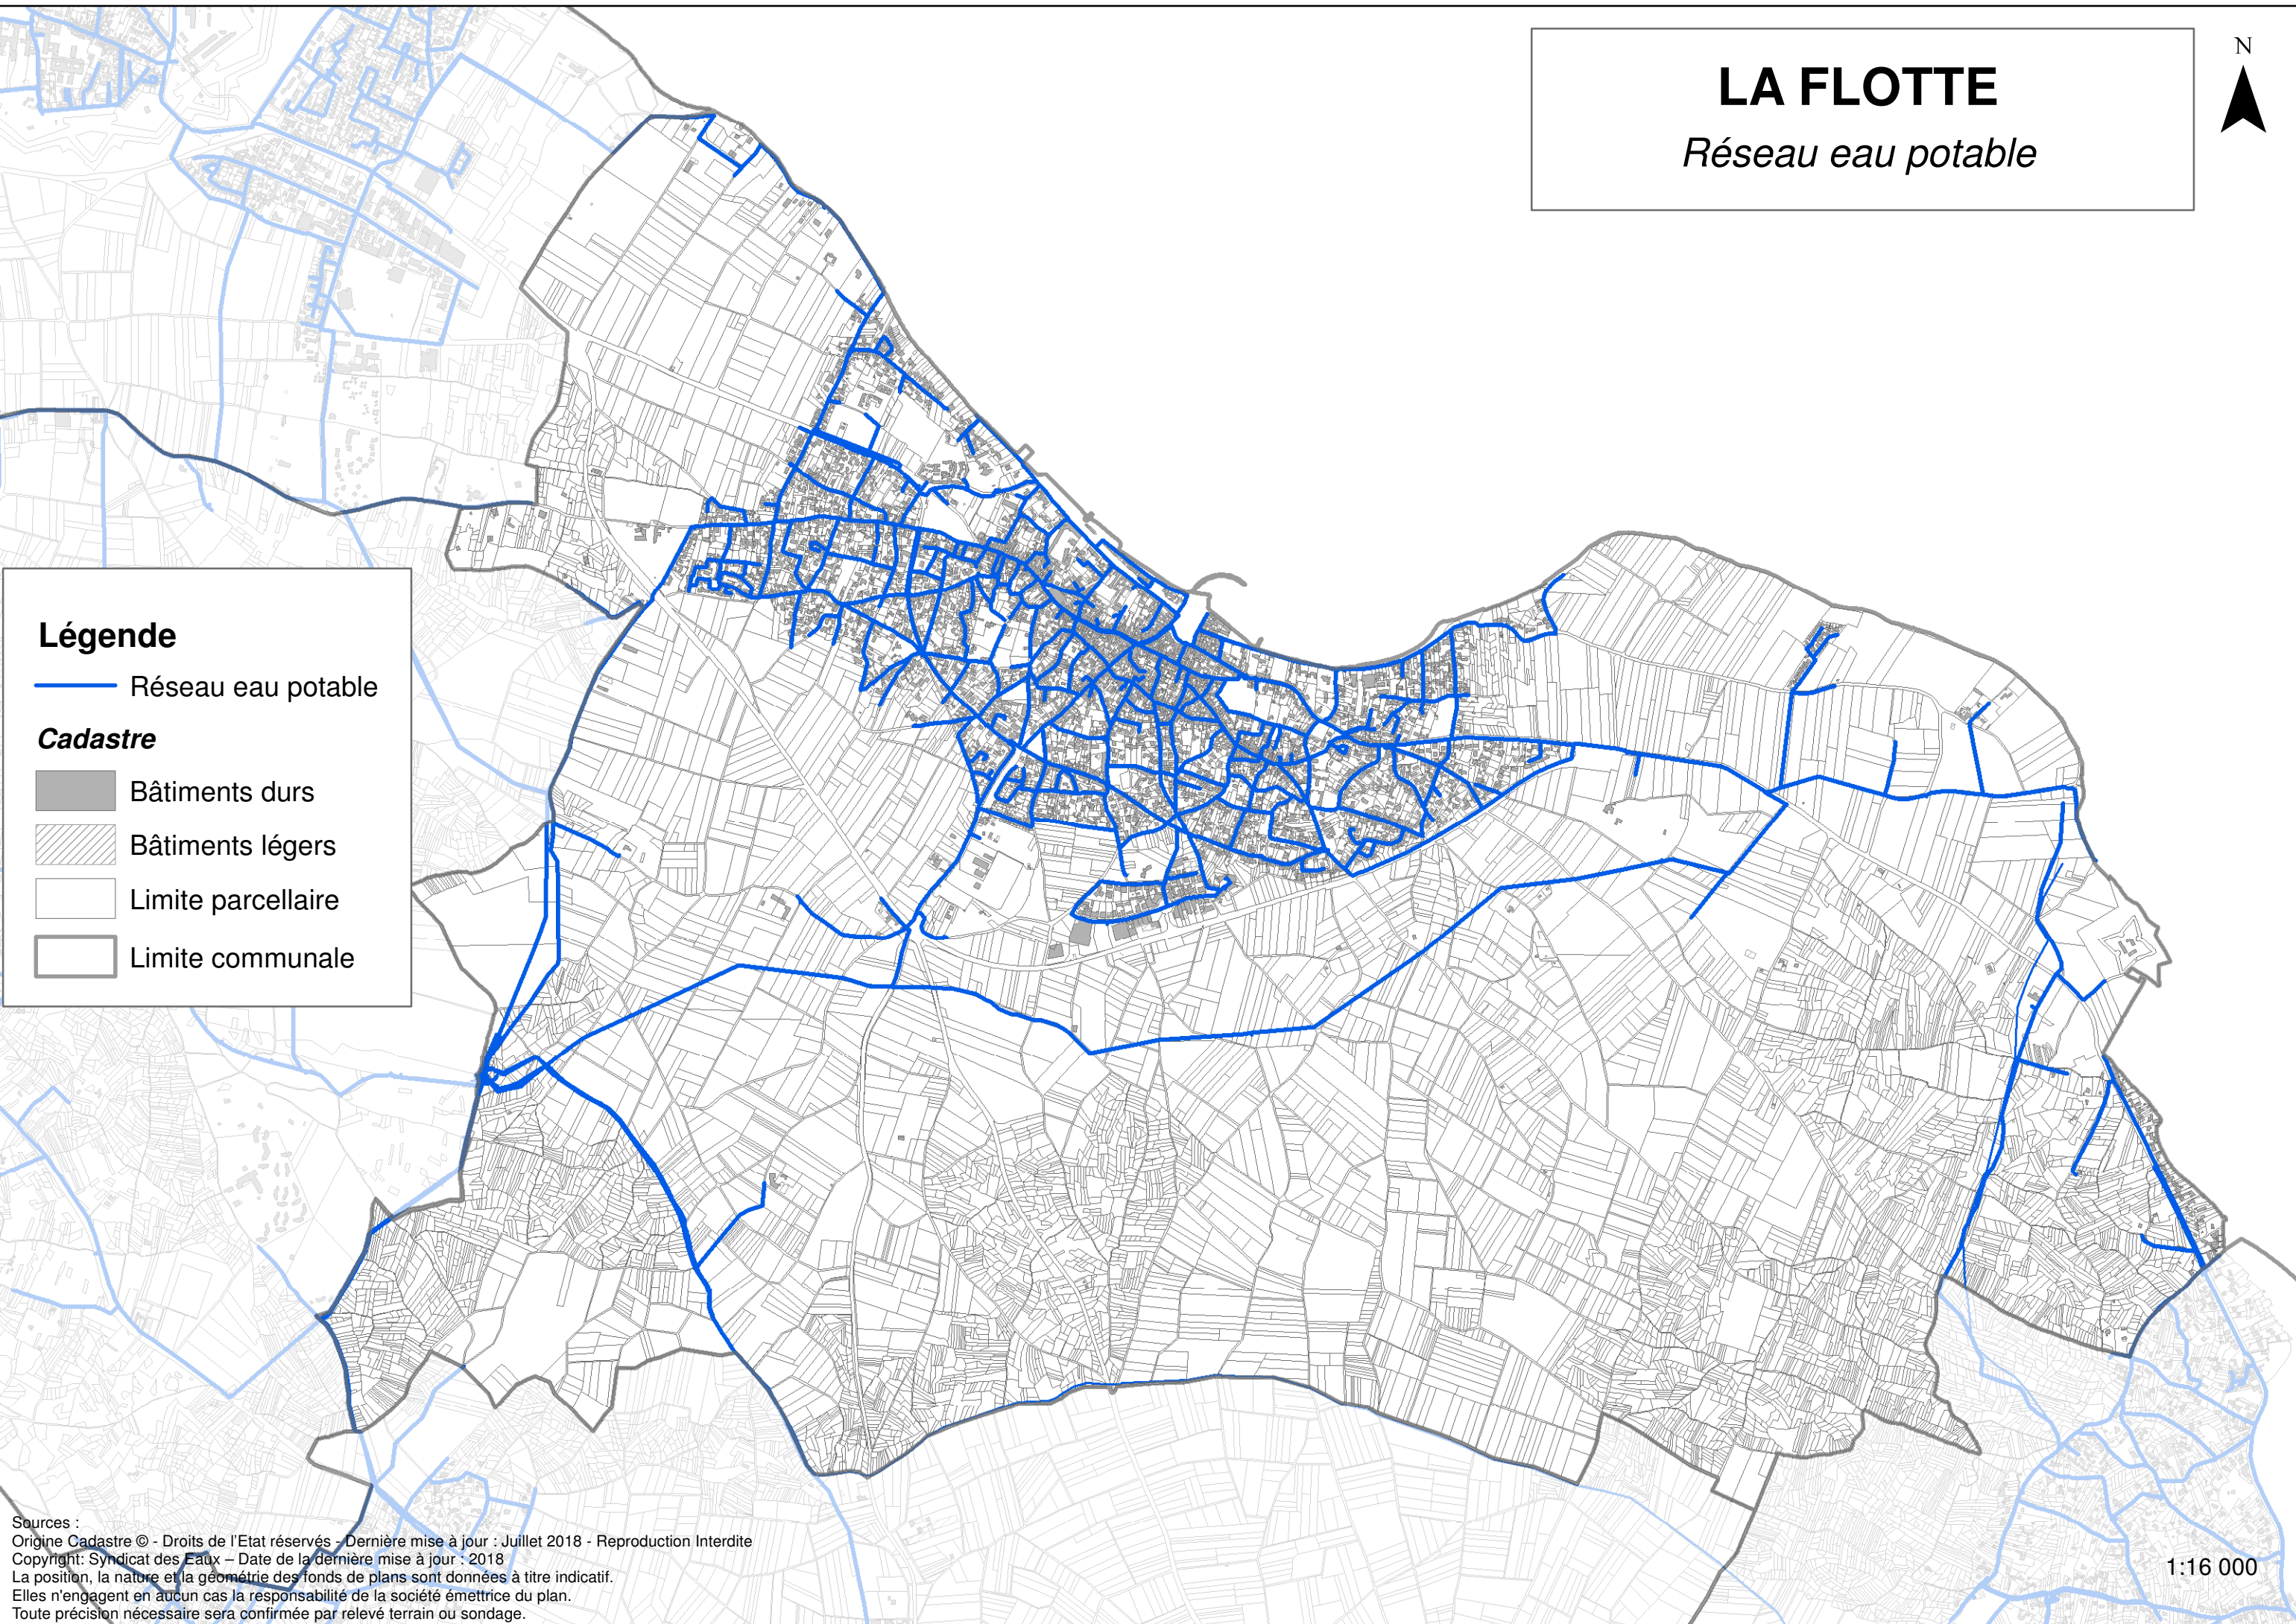

# LA FLOTTE

Réseau eau potable

## Légende

— Réseau eau potable

### Cadastre

■ Bâtiments durs

▨ Bâtiments légers

□ Limite parcellaire

□ Limite communale

Sources :  
Origine Cadastre © - Droits de l'Etat réservés - Dernière mise à jour : Juillet 2018 - Reproduction Interdite  
Copyright: Syndicat des Eaux - Date de la dernière mise à jour : 2018  
La position, la nature et la géométrie des fonds de plans sont données à titre indicatif.  
Elles n'engagent en aucun cas la responsabilité de la société émettrice du plan.  
Toute précision nécessaire sera confirmée par relevé terrain ou sondage.