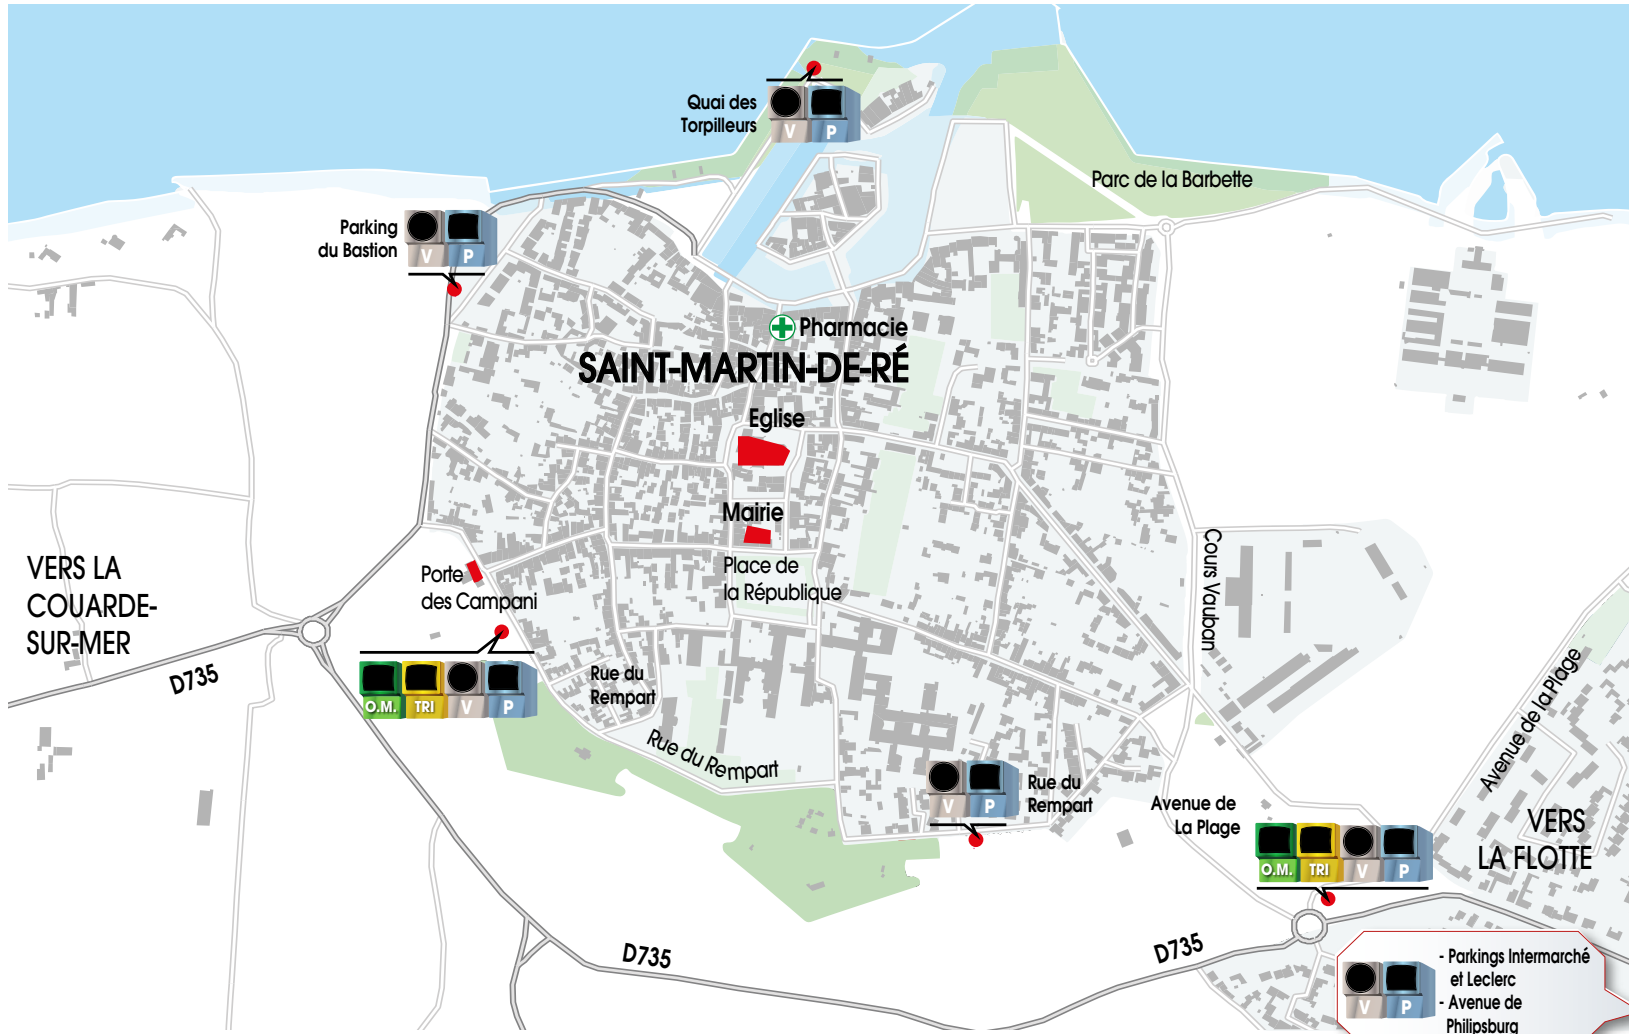

PENSEZ AUSSI AUX POINTS D'APPORT VOLONTAIRE | 7J/7 et 24H/24

ORDURES MÉNAGÈRES

EMBALLAGES MÉNAGERS RECYCLABLES

VERRE

PAPIER

Plus d'info :
[www.cdiledere.fr/rubrique Agir pour l'environnement](http://www.cdiledere.fr/rubrique_Agir_pour_l'environnement)
05 46 29 01 21
infodechet@cc-iledere.fr

CITEO

cyclad
Tous les déchets ont de l'avenir

D'autres points d'apport volontaire sont accessibles 7j/7 et 24h/24 dans toutes les communes, et devant les déchèteries d'Ars-en-Ré, Loix, Les Portes-en-Ré et Sainte-Marie-de-Ré pour les ordures ménagères, le tri, le verre et le papier.

Pour les ordures ménagères, les sacs de plus de 50 l. sont interdits, au risque de bloquer les conteneurs

Ile de Ré
COMMUNAUTÉ DE COMMUNES