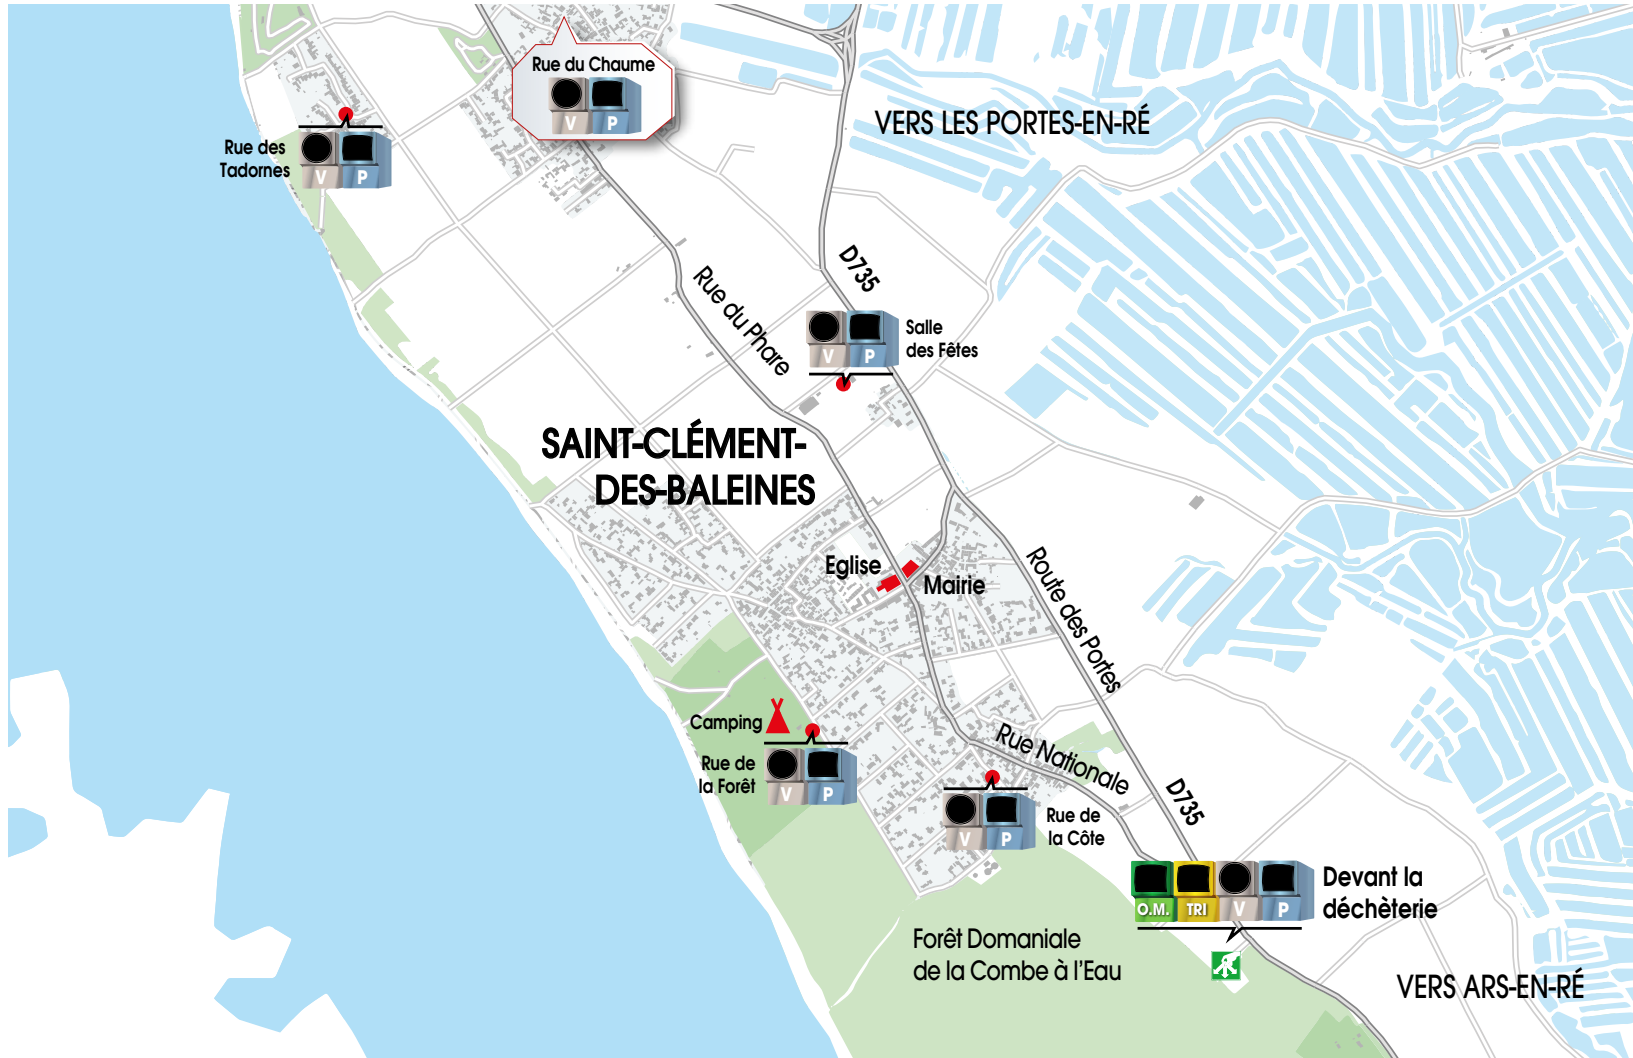

PENSEZ AUSSI AUX POINTS D'APPORT VOLONTAIRE | 7J/7 et 24H/24

**ORDURES
MÉNAGÈRES**

**EMBALLAGES
MÉNAGERS
RECYCLABLES**

VERRE

PAPIER

Plus d'info :
[www.cdiledere.fr/
rubrique Agir](http://www.cdiledere.fr/rubrique_Agir)
pour l'environnement
05 46 29 01 21
infodechet@cc-iledere.fr

CITEO

cyclad
Tous les déchets ont de l'avenir

D'autres points d'apport volontaire sont accessibles 7j/7 et 24h/24 dans toutes les communes, et devant les déchèteries d'Ars-en-Ré, Loix, Les Portes-en-Ré et Sainte-Marie-de-Ré pour les ordures ménagères, le tri, le verre et le papier.

Pour les ordures ménagères,
les sacs de plus de 50 l. sont
interdits, au risque de
bloquer les conteneurs