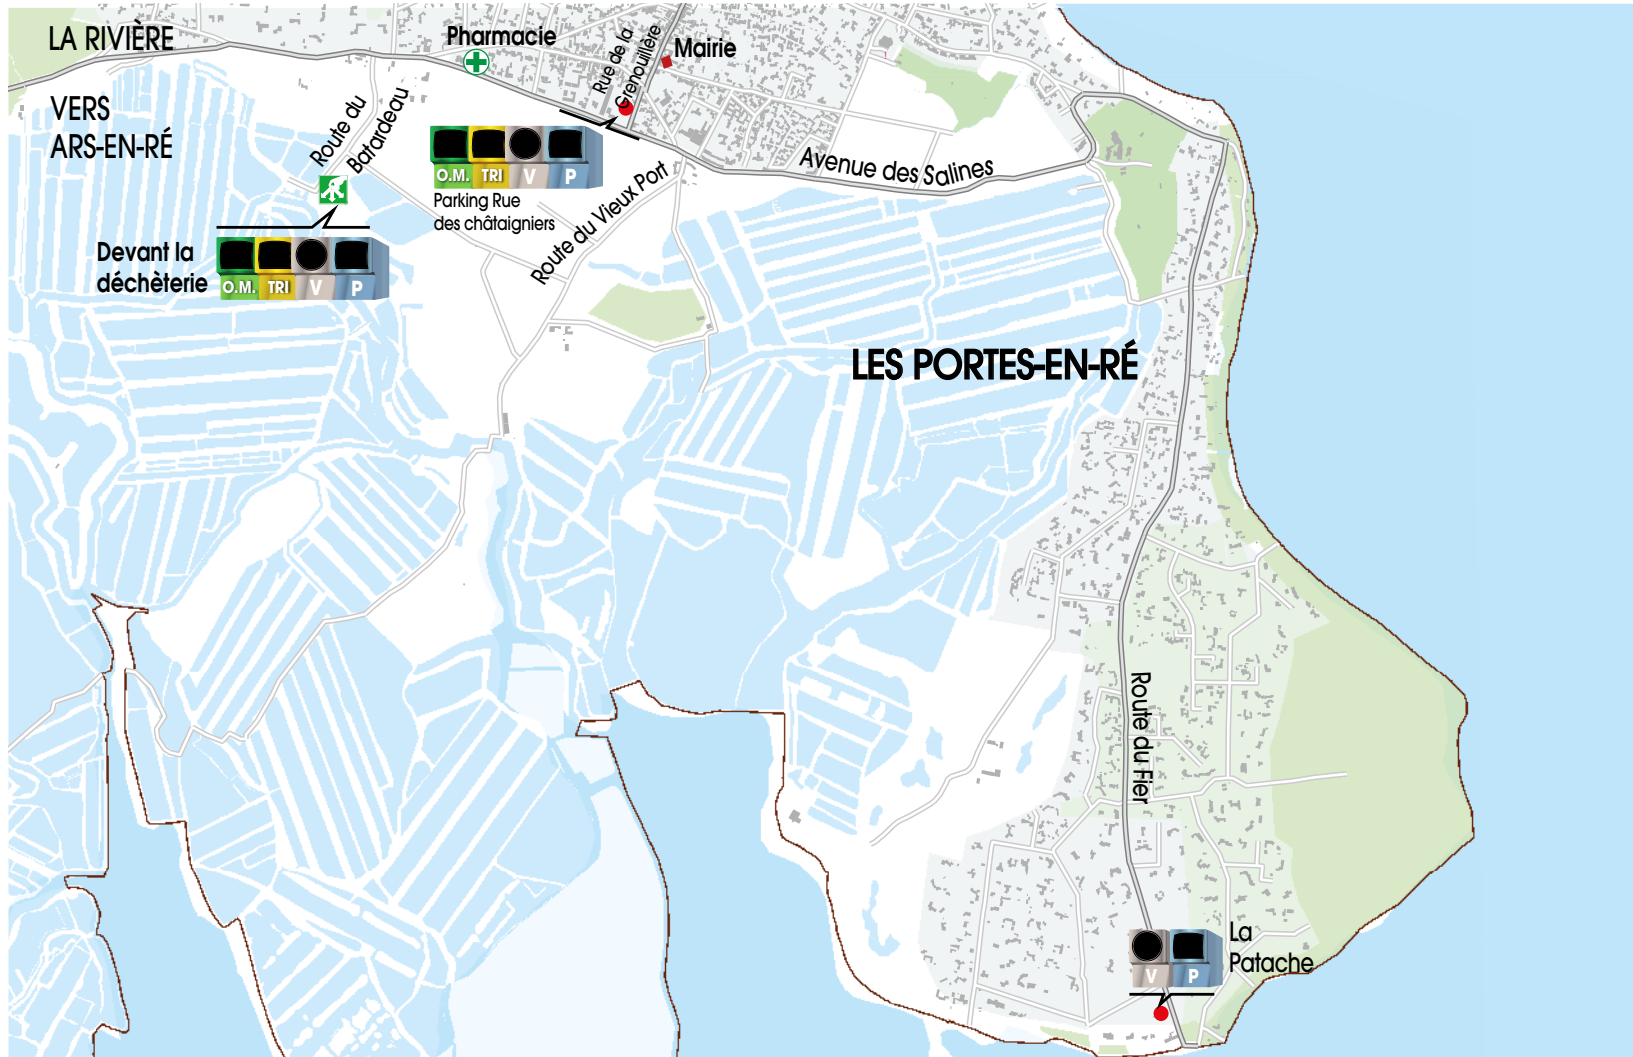

Jour de sortie de votre bac

- Emballages Ménagers Recyclables (bac jaune)
- Ordures Ménagères (bac vert)

LES COLLECTES SONT ASSURÉES LES JOURS FÉRIÉS
 RETROUVEZ LA LOCALISATION DES POINTS D'APPORT VOLONTAIRE
 AU DOS DE CE DOCUMENT

Avril à septembre :
collecte à partir de 19h
Janvier à mars et octobre à décembre :
collecte le lendemain matin à partir de 5h

PENSEZ AUSSI AUX POINTS D'APPORT VOLONTAIRE | 7J/7 et 24H/24

ORDURES MÉNAGÈRES