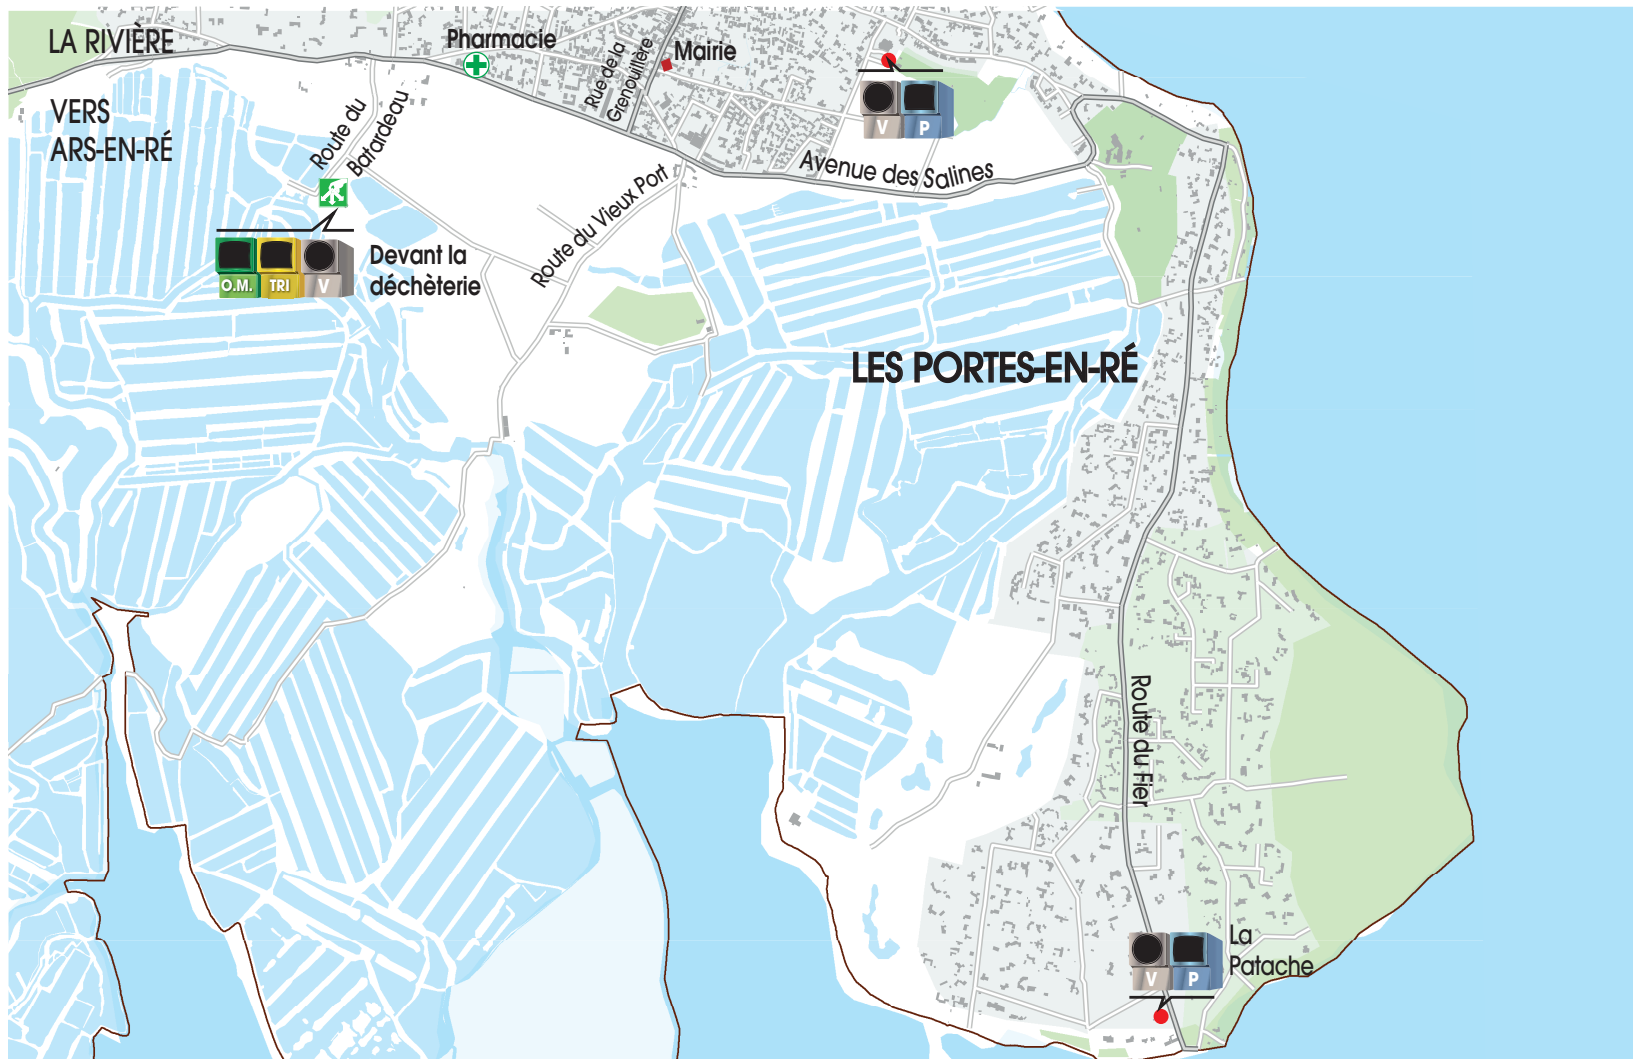

PENSEZ AUSSI AUX POINTS D'APPORT VOLONTAIRE | 7J/7 et 24H/24