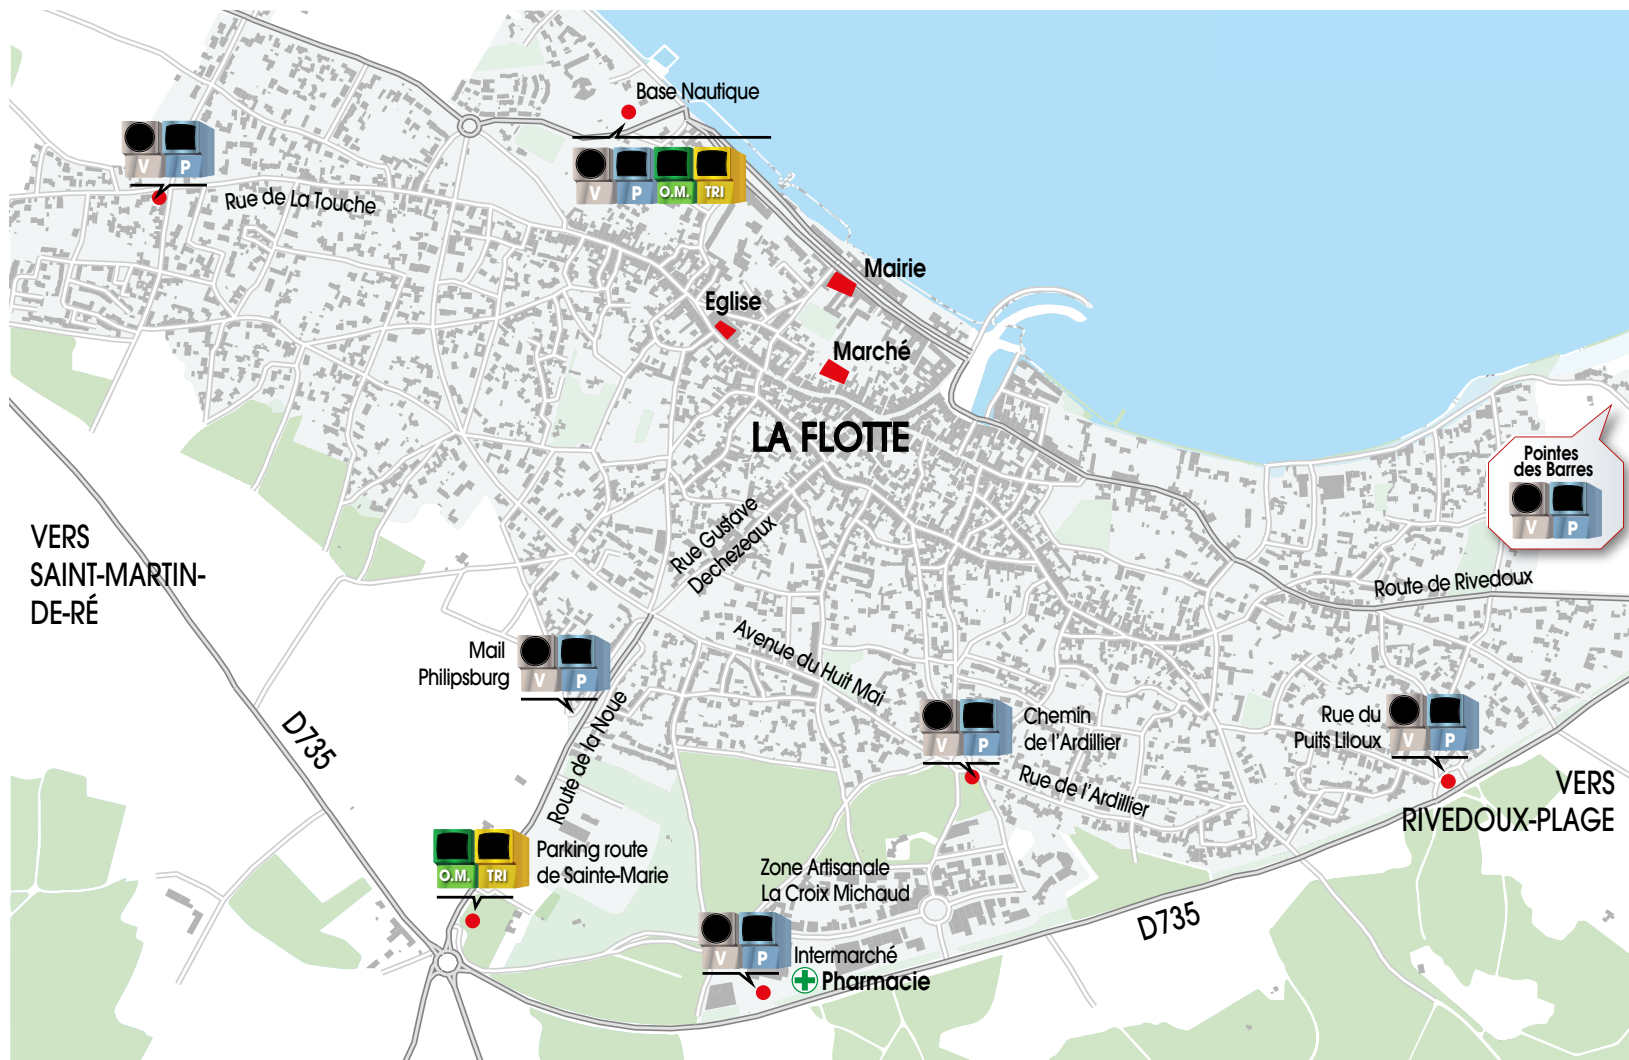

PENSEZ AUSSI AUX POINTS D'APPORT VOLONTAIRE | 7J/7 et 24H/24

Plus d'info :
[www.cdiledere.fr/rubrique Agir](http://www.cdiledere.fr/rubrique_Agir)
pour l'environnement
05 46 29 01 21
infodechet@cc-iledere.fr

D'autres points d'apport volontaire sont accessibles 7j/7 et 24h/24 dans toutes les communes, et devant les déchèteries d'Ars-en-Ré, Loix, Les Portes-en-Ré et Sainte-Marie-de-Ré pour les ordures ménagères, le tri, le verre et le papier.

Pour les ordures ménagères, les sacs de plus de 50 l. sont interdits, au risque de bloquer les conteneurs