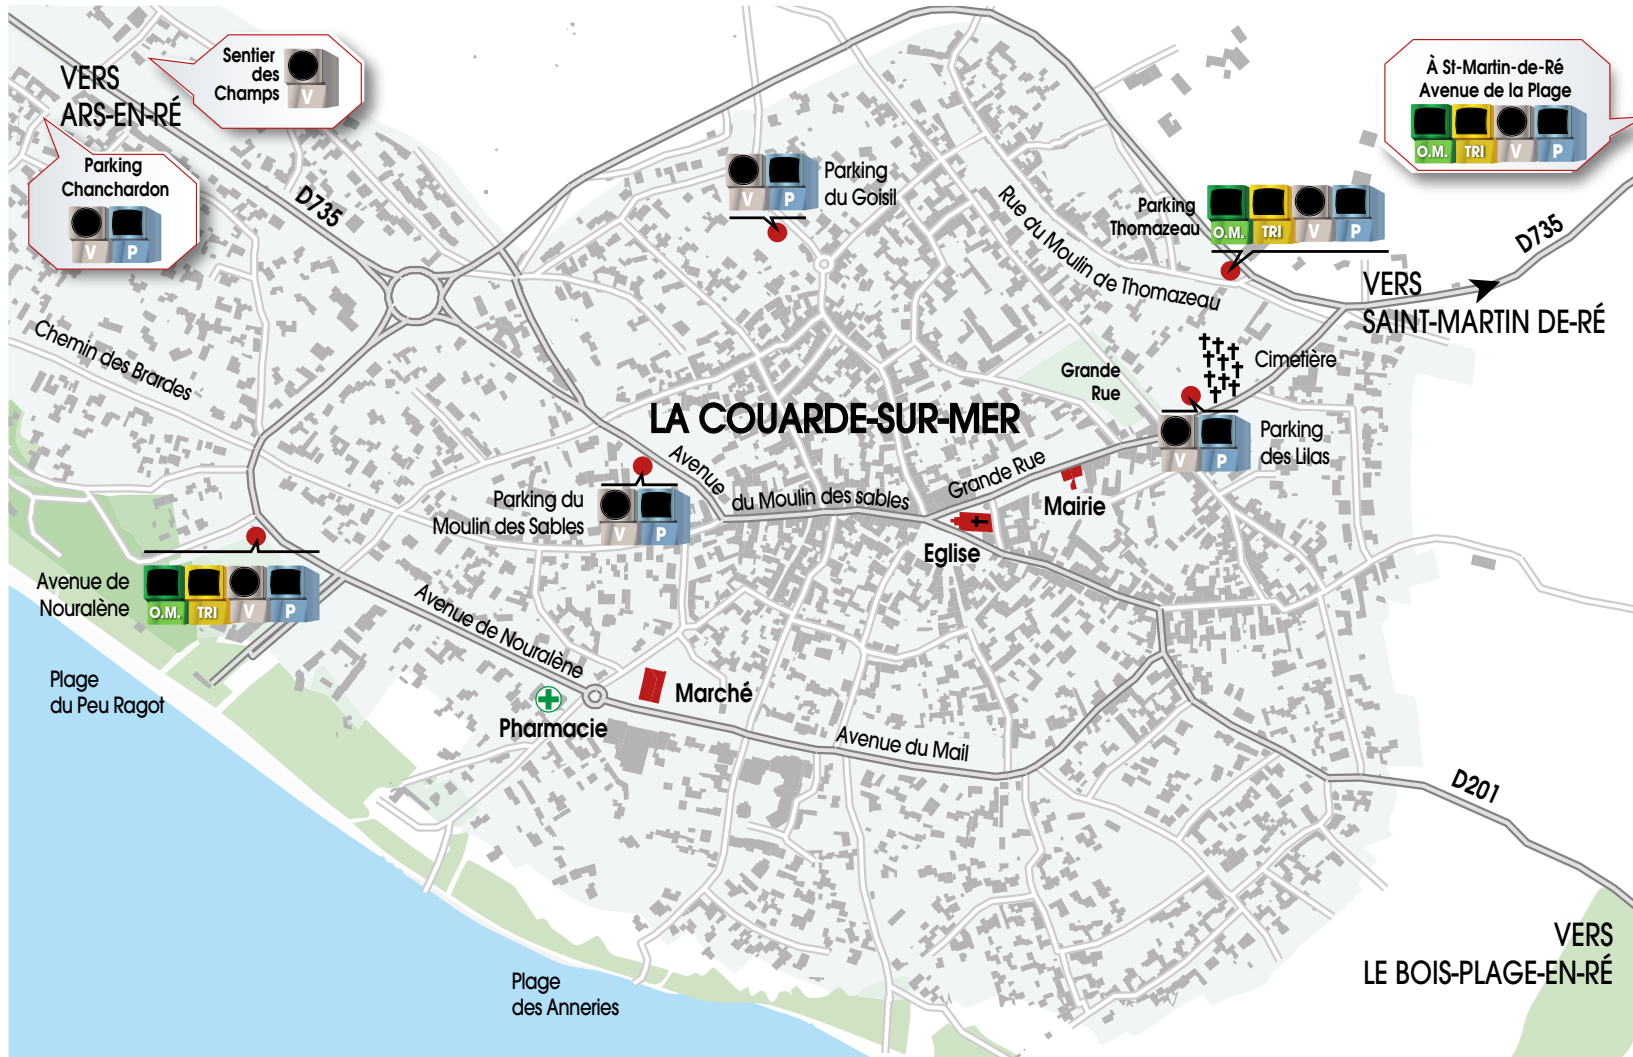

PENSEZ AUSSI AUX POINTS D'APPORT VOLONTAIRE | 7J/7 et 24H/24

O.M.
ORDURES MÉNAGÈRES

TRI
EMBALLAGES MÉNAGERS RECYCLABLES

V
VERRE

P
PAPIER

Plus d'info :
[www.cdiledere.fr/rubrique Agir pour l'environnement](http://www.cdiledere.fr/rubrique_Agir_pour_l'environnement)
05 46 29 01 21
infodechet@cc-iledere.fr

D'autres points d'apport volontaire sont accessibles 7j/7 et 24h/24 dans toutes les communes, et devant les déchèteries d'Ars-en-Ré, Loix, Les Portes-en-Ré et Sainte-Marie-de-Ré pour les ordures ménagères, le tri, le verre et le papier.

⚠ Pour les ordures ménagères, les sacs de plus de 50 l. sont interdits, au risque de bloquer les conteneurs