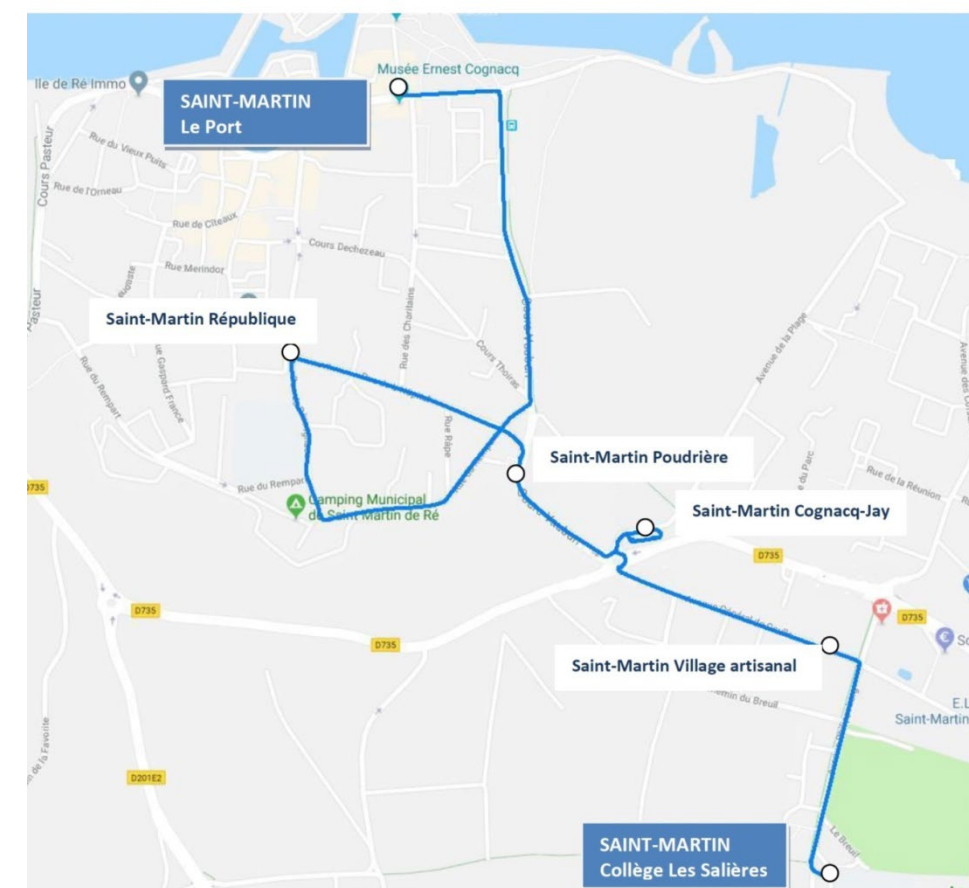

NAVETTE DE VILLAGE **RespiRé**

SAINT-MARTIN-DE-RÉ

Horaires valables du 6 avril au 5 juillet 2019

Collège Les Salières > Le Port

Horaires arrêt Cognac-Jay

Arrivée ligne 3 de La Rochelle		8:48		9:48	11:43	12:48	13:48	14:58	16:48	17:54	18:54
Arrivée ligne 3 de Les Portes en Ré	08:16		09:16	9:49	11:50	12:45	13:40	15:10	16:50	18:10	
Lignes scolaires - Lycées de La Rochelle	L,M,J,V 08:01						Me 13:42		L,M,J,V 16:32	L,M,J,V 17:49	L,M,J,V 18:40

Uniquement LMMeJV en PS

Collège Les Salières-Aquaré	08:15	08:50	09:16	09:50	11:50	12:50	13:50	15:10	16:50	18:10	18:54
Village Artisanal	08:16	08:51	09:17	09:51	11:51	12:51	13:51	15:11	16:51	18:11	18:55
Cognacq Jay-Pôle d'échange	08:18	08:53	09:19	09:53	11:53	12:53	13:53	15:13	16:53	18:13	18:57
République-Hôpital	08:21	08:56	09:22	09:56	11:56	12:56	13:56	15:16	16:56	18:16	19:00
Dechezeau	08:22	08:57	09:23	09:57	11:57	12:57	13:57	15:17	16:57	18:17	19:01
Le Port	08:26	09:01	09:27	10:01	12:01	13:01	14:01	15:21	17:01	18:21	19:05

Le Port > Collège Les Salières

Uniquement LMMeJV en PS

Le Port	07:46	08:36	09:02	09:36	11:31	12:31	13:26	14:46	16:36	17:42	18:41
République-Hôpital	07:50	08:40	09:06	09:40	11:35	12:35	13:30	14:50	16:40	17:46	18:45
Dechezeau	07:51	08:41	09:08	09:41	11:36	12:36	13:31	14:51	16:41	17:47	18:46
Poudrière	07:53	08:43	09:10	09:43	11:38	12:38	13:33	14:53	16:43	17:49	18:48
Cognacq Jay-Pôle d'échange	07:55	08:45	09:12	09:45	11:40	12:40	13:35	14:55	16:45	17:51	18:50
Village Artisanal	07:57	08:47	09:14	09:46	11:41	12:41	13:36	14:56	16:46	17:52	18:51
Collège Les Salières-Aquaré	07:58	08:48	09:15	09:47	11:42	12:42	13:37	14:57	16:47	17:53	18:52

Horaires arrêt Cognac-Jay

Départ ligne 3 vers Les Portes en Ré		8:48		9:48	11:43	12:48	13:48	14:58	16:48	17:54	18:54
Départ ligne 3 vers La Rochelle	08:16		09:16	9:49	11:50	12:45	13:40	15:10	16:50	18:10	
Lignes scolaires - Lycées de La Rochelle	L,M,J,V 08:01										