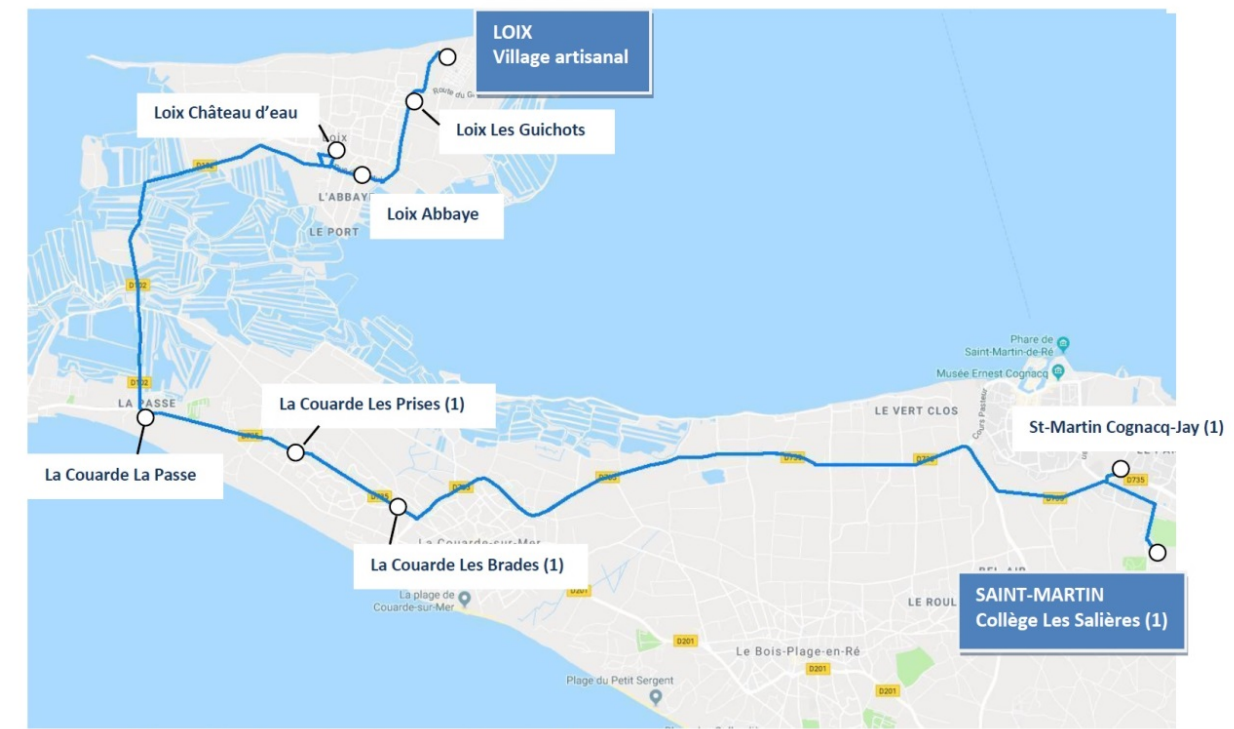

Horaires arrêt Cognac-Jay

Départ ligne 3 vers Les Portes en Ré		8:48		9:48	11:43	12:48	13:48	14:58	16:48	17:54	18:54
Départ ligne 3 vers La Rochelle	08:16		09:16	9:49	11:50	12:45	13:40	15:10	16:50	18:10	
Lignes scolaires - Lycées de La Rochelle	L,M,J,V 08:01										

LMJV : circule uniquement le lundi, mardi, jeudi, vendredi
 Me : Mercredi
 PS : horaires valables en période scolaire

NAVETTE DE VILLAGE RespiRé

LOIX

Horaires valables du 6 avril au 5 juillet 2019

Service gratuit

(1) : arrêts desservis uniquement lors du 1^{er} service

HORAIRES LMJVS

Saint-Martin-de-Ré > La Couarde-sur-Mer > Loix

Horaires arrêt La Passe

Arrivée ligne 3 de La Rochelle						10:07					12:02				15:17				17:07	
Arrivée ligne 3 de Les Portes en Ré	7:54	8:54	9:27	10:28	11:28	12:23													16:28	

Horaires arrêt Château d'Eau

Lignes scolaires - Collège de St-Martin-de-Ré																				
Lignes scolaires - Lycées de La Rochelle																				

--	--	--	--	--	--	--	--	--	--	--	--	--	--	--	--	--	--	--	--	--