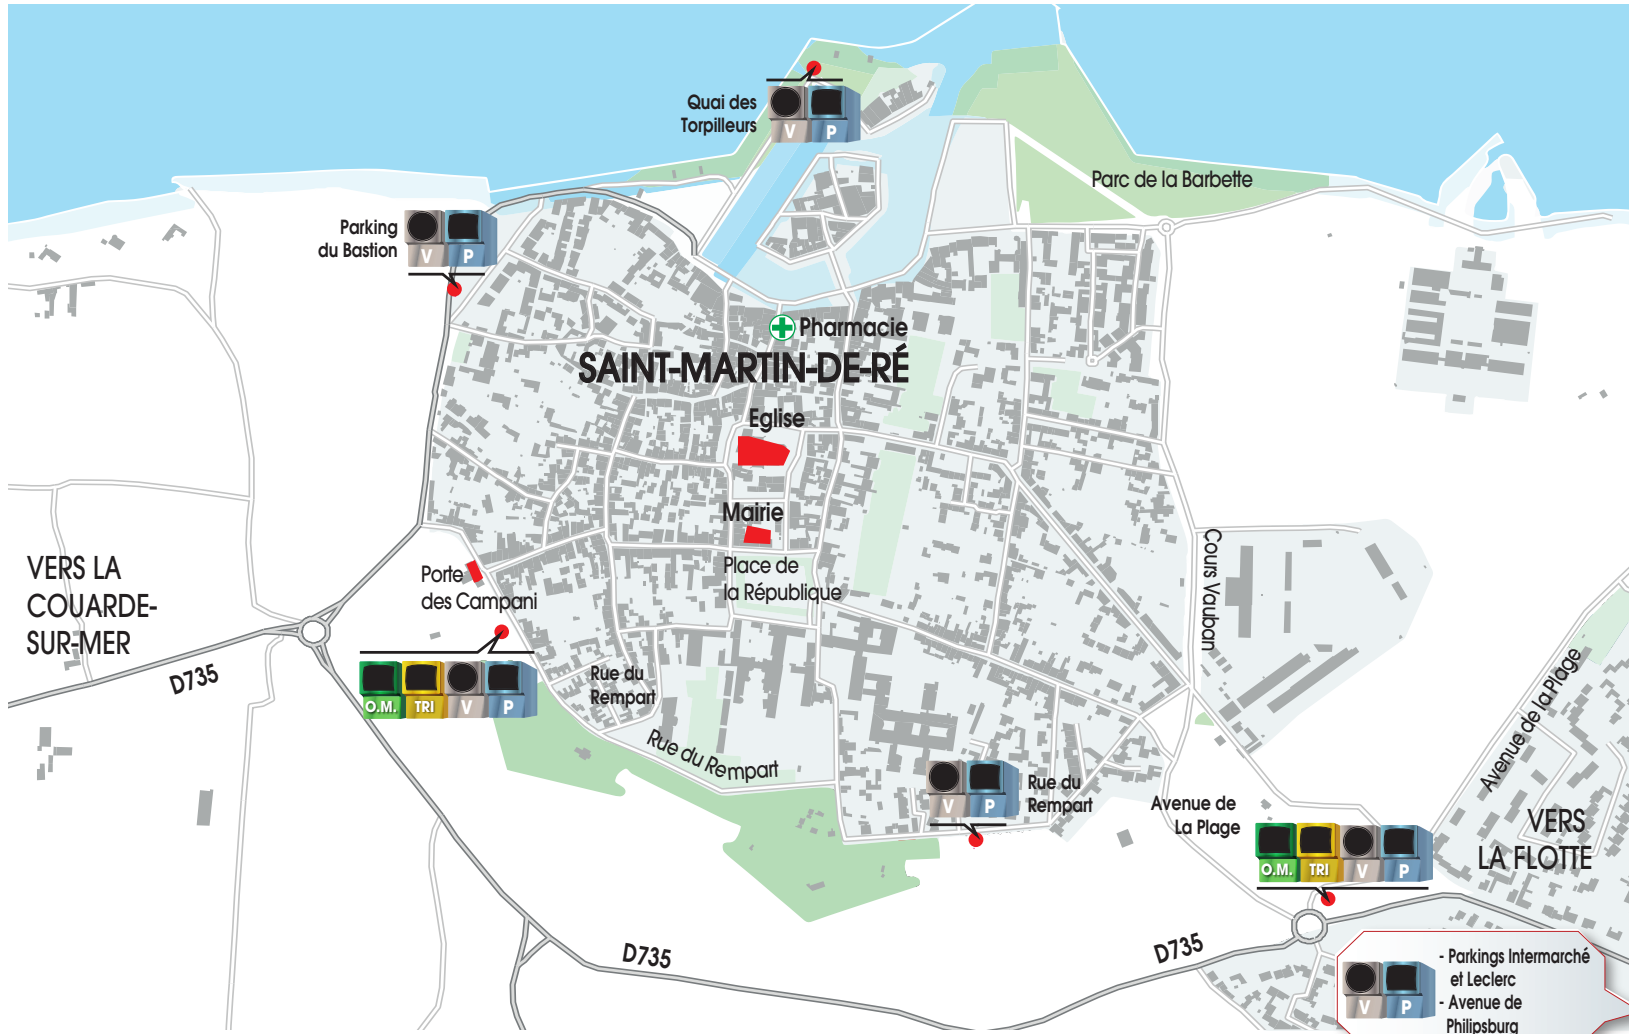

PENSEZ AUSSI AUX POINTS D'APPORT VOLONTAIRE | 7J/7 et 24H/24

ORDURES MÉNAGÈRES

EMBALLAGES MÉNAGERS RECYCLABLES

VERRE

PAPIER

Plus d'info :
www.cdcoledere.fr/
rubrique "Agir pour l'environnement"
05 46 29 01 21
infodechet@cc-iledere.fr

- Parkings Intermarché et Leclerc
- Avenue de Philipsburg

D'autres points d'apport volontaire sont accessibles 7j/7 et 24h/24 dans toutes les communes, et devant les déchèteries d'Ars-en-Ré, Loix, Les Portes-en-Ré et Sainte-Marie-de-Ré pour les ordures ménagères, le tri, le verre et le papier.

Pour les ordures ménagères, les sacs de plus de 50 l. sont interdits, au risque de bloquer les conteneurs