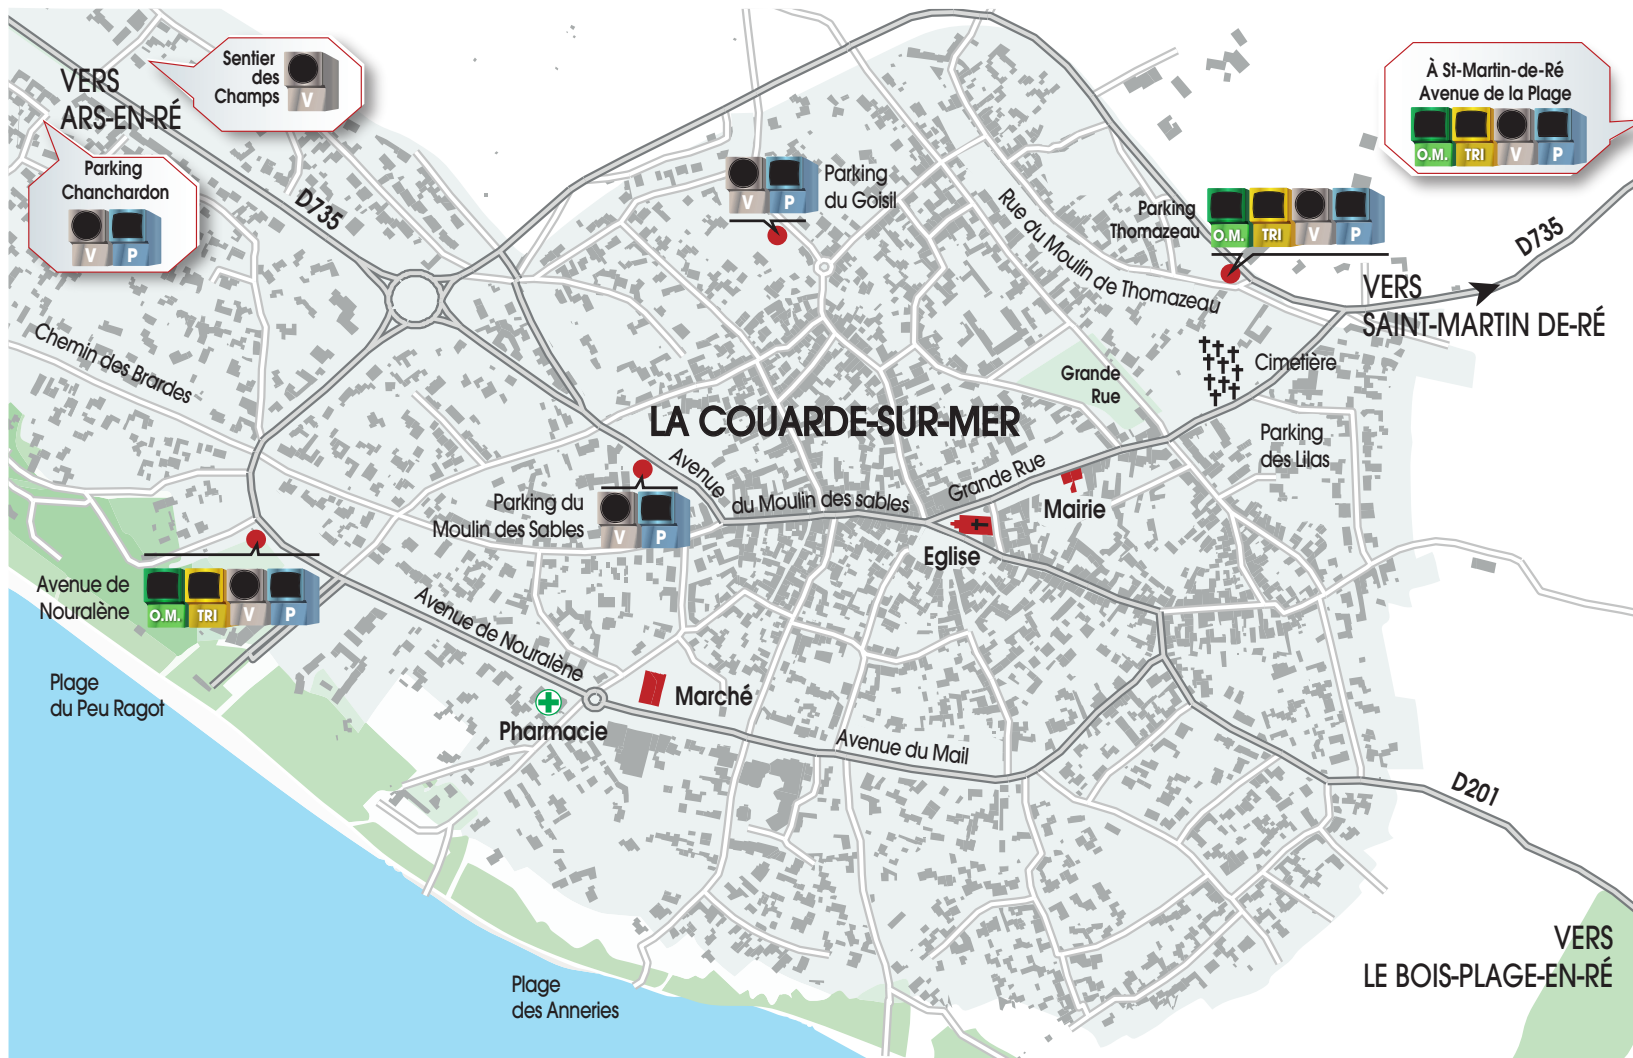

Jour de sortie de votre bac

- Emballages Ménagers Recyclables (bac jaune)
- Ordures Ménagères (bac vert)

LES COLLECTES SONT ASSURÉES LES JOURS FÉRIÉS
RETROUVEZ LA LOCALISATION DES POINTS D'APPORT VOLONTAIRE
AU DOS DE CE DOCUMENT

Avril à septembre :
 collecte à partir de 19h
Janvier à mars et octobre à décembre :
 collecte le lendemain matin à partir de 5h

PENSEZ AUSSI AUX POINTS D'APPORT VOLONTAIRE | 7J/7 et 24H/24

O.M.
ORDURES MÉNAGÈRES