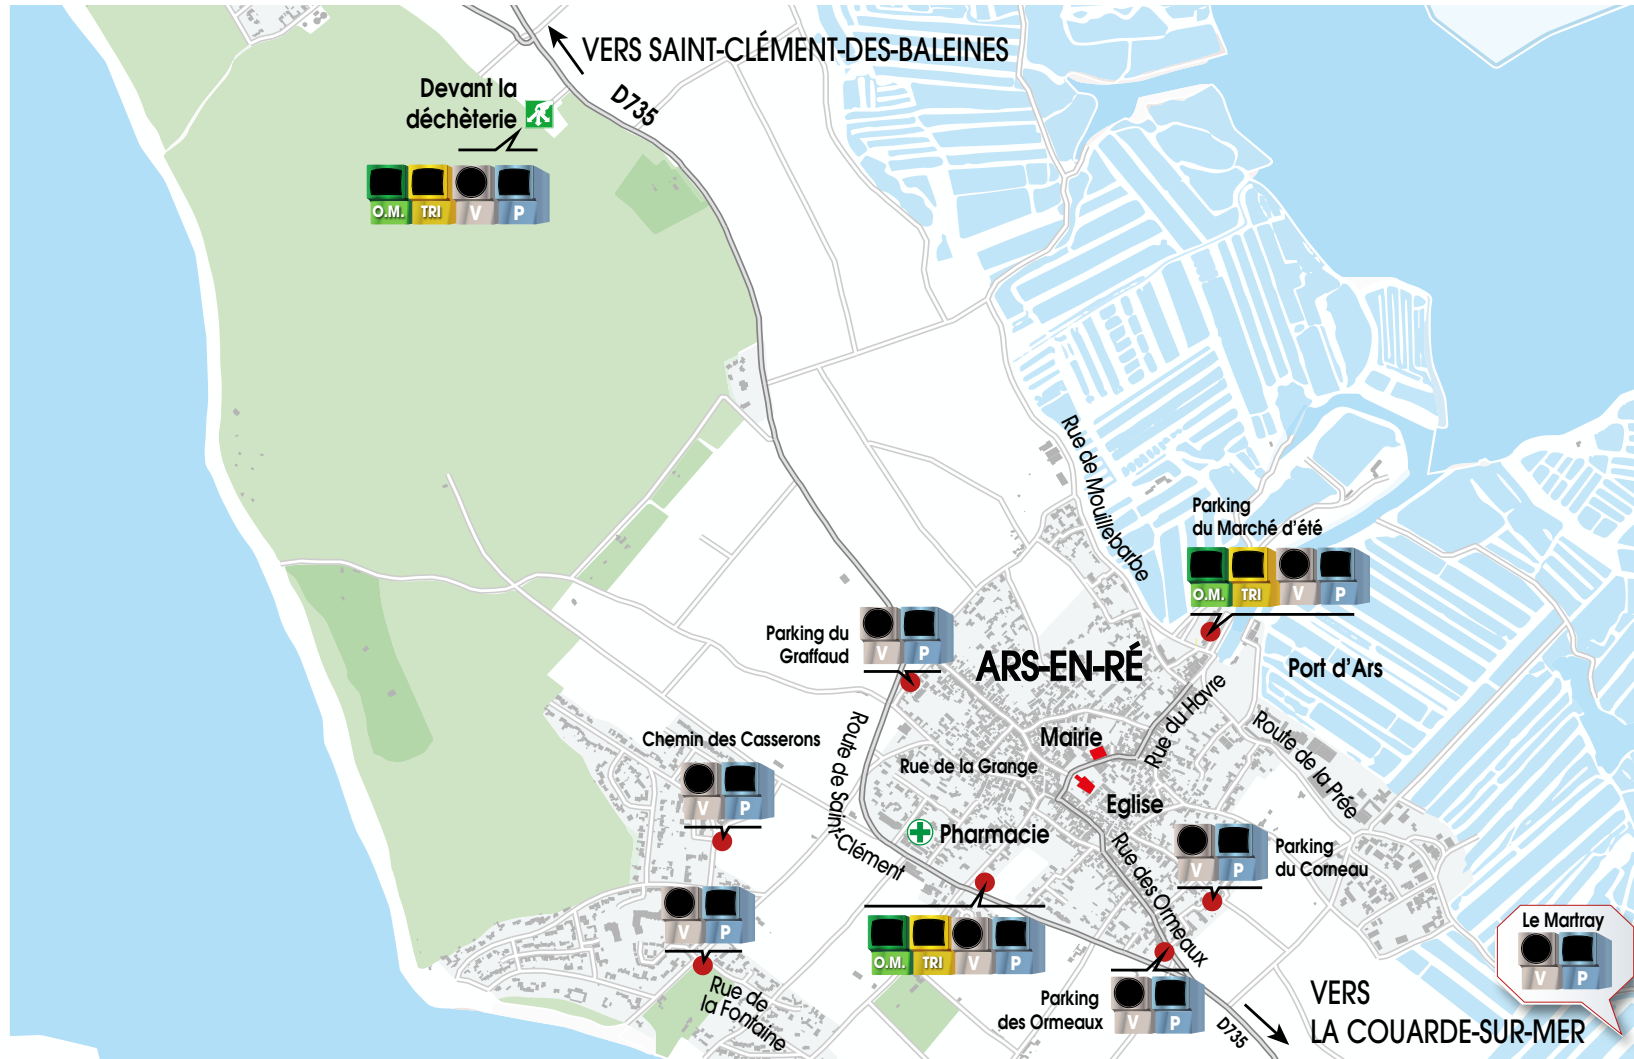

Jour de sortie de votre bac

- Emballages Ménagers Recyclables (bac jaune)
- Ordures Ménagères (bac vert)

LES COLLECTES SONT ASSURÉES LES JOURS FÉRIÉS
 RETROUVEZ LA LOCALISATION DES POINTS D'APPORT VOLONTAIRE
 AU DOS DE CE DOCUMENT

Avril à septembre :
collecte à partir de 19h
Janvier à mars et octobre à décembre :
collecte le lendemain matin à partir de 5h

PENSEZ AUSSI AUX POINTS D'APPORT VOLONTAIRE | 7J/7 et 24H/24

ORDURES MÉNAGÈRES

D'autres points d'apport volontaire sont accessibles 7j/7 et 24h/24 dans toutes les communes, et devant les déchèteries d'Ars-en-Ré, Loix, Les Portes-en-Ré et Sainte-Marie-de-Ré pour les ordures ménagères, le tri, le verre et le papier.